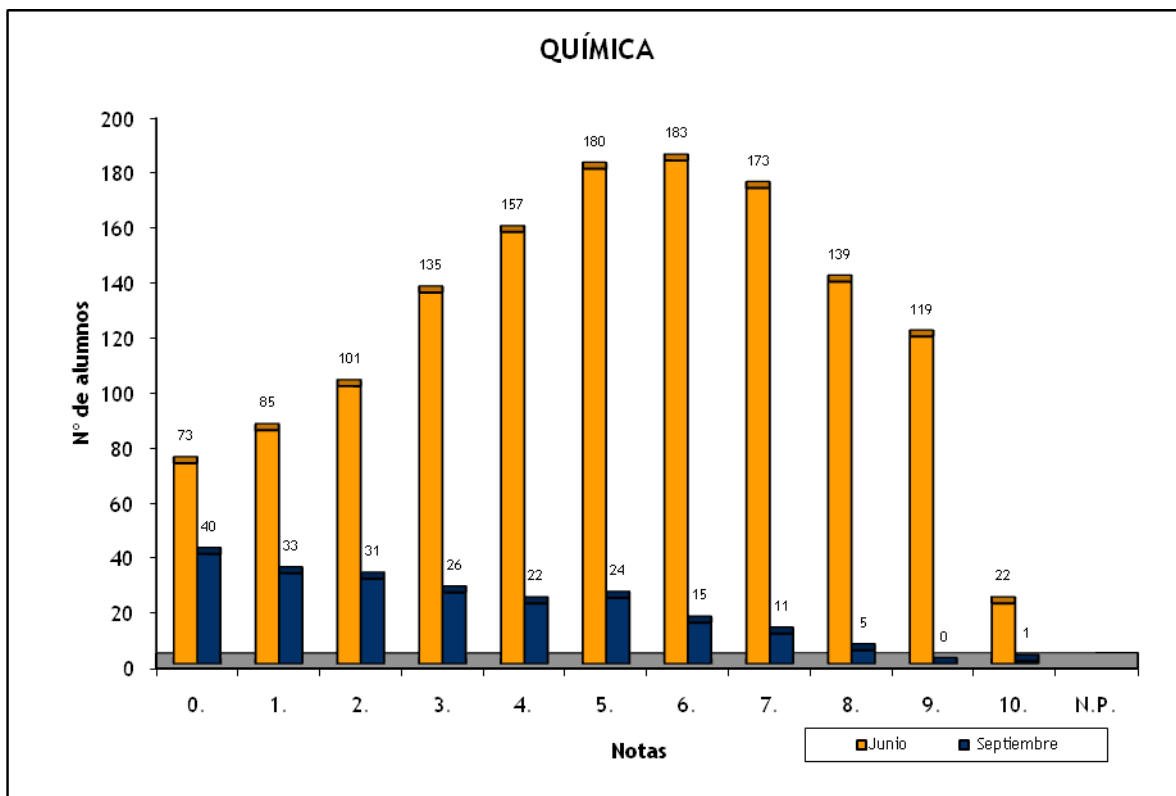

Notas	Junio	Septiembre
0.	73	40
1.	85	33
2.	101	31
3.	135	26
4.	157	22
5.	180	24
6.	183	15
7.	173	11
8.	139	5
9.	119	
10.	22	1
Suma	1.367	208