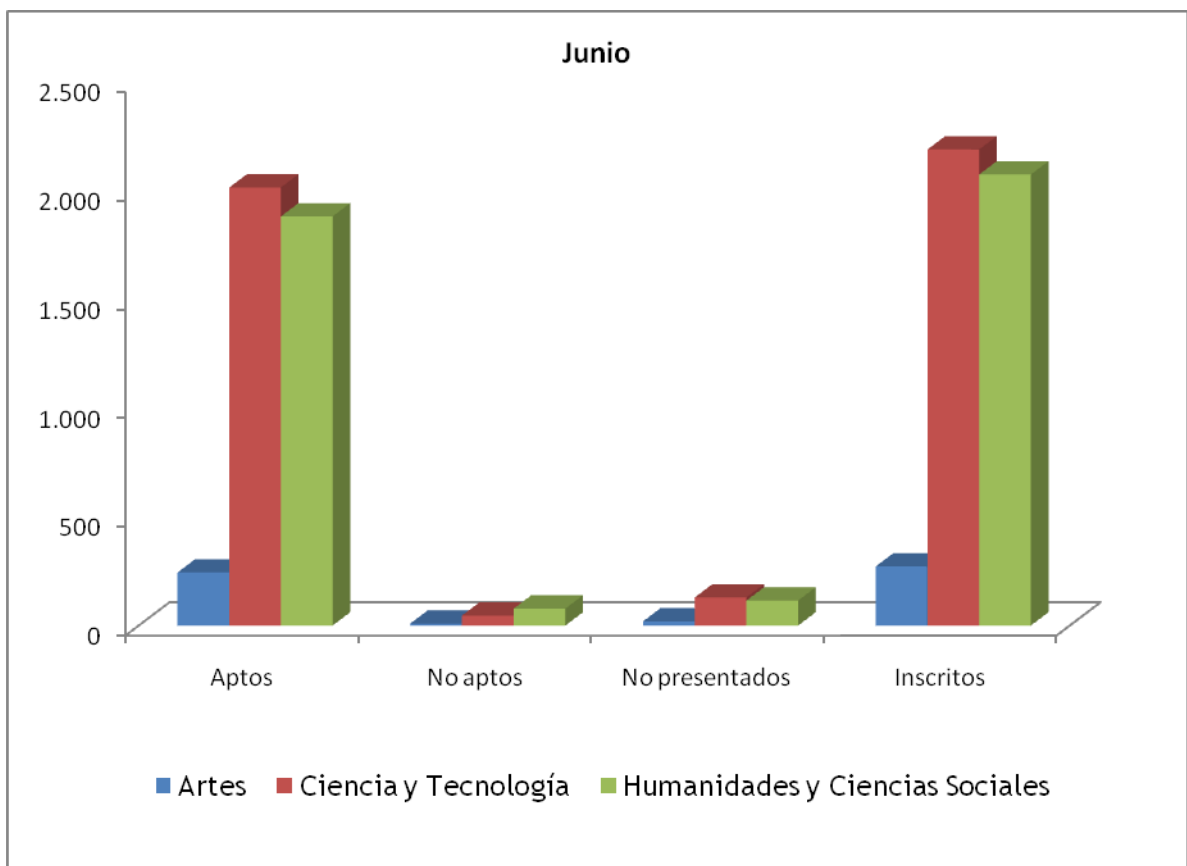

DATOS GENERALES

P.A.U.

Volumen I

Convocatorias de Junio y Septiembre
2011

UNIVERSIDAD DE LAS PALMAS DE GRAN CANARIA
Vicerrectorado de Estudiantes y Extensión
Universitaria

Dirección de Acceso

Servicio de Informática y Comunicaciones
Área de explotación de datos

PRUEBAS DE ACCESO JUNIO 2011 RESULTADOS GENERALES

Convocatoria: Junio

	Aptos	No aptos	No presentados	Inscritos
Artes	244	9	19	272
Ciencia y Tecnología	2.016	46	129	2.191
Humanidades y Ciencias Sociales	1.883	78	115	2.076
Suma	4.143	133	263	4.539