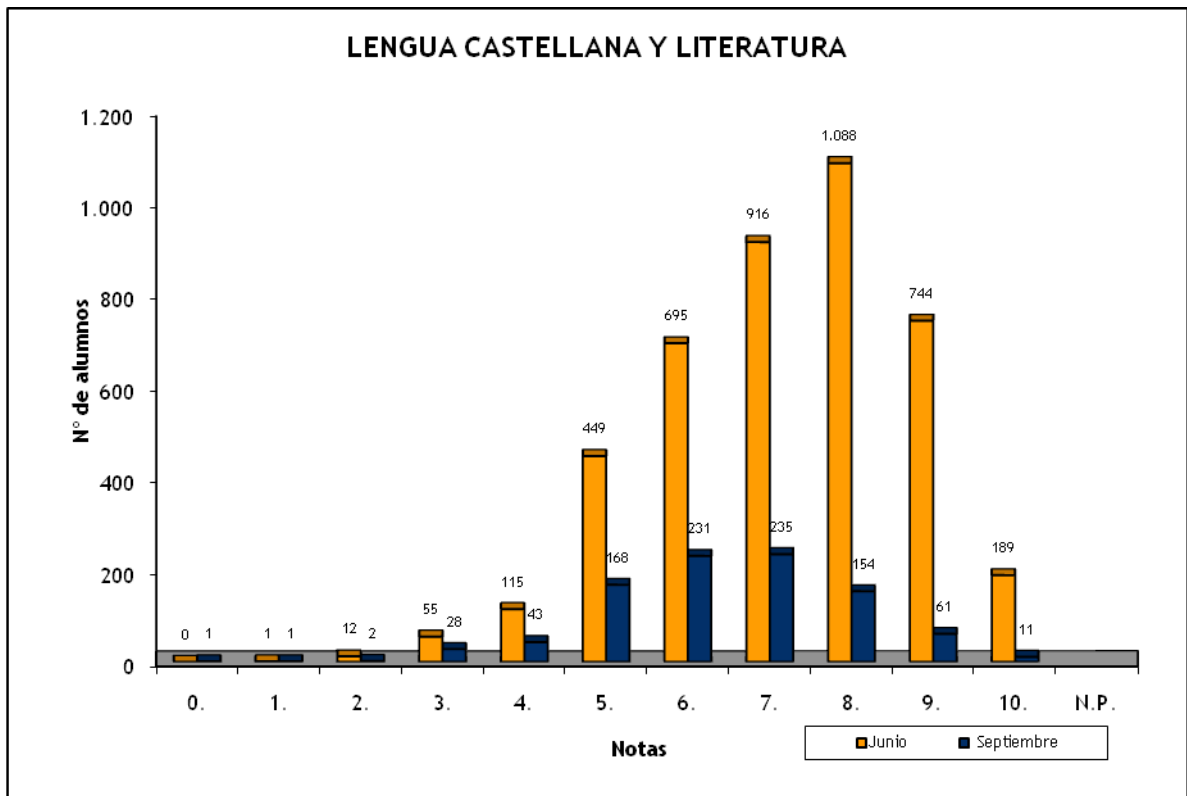

Notas	Junio	Septiembre
0.		1
1.	1	1
2.	12	2
3.	55	28
4.	115	43
5.	449	168
6.	695	231
7.	916	235
8.	1.088	154
9.	744	61
10.	189	11
Suma	4.264	935