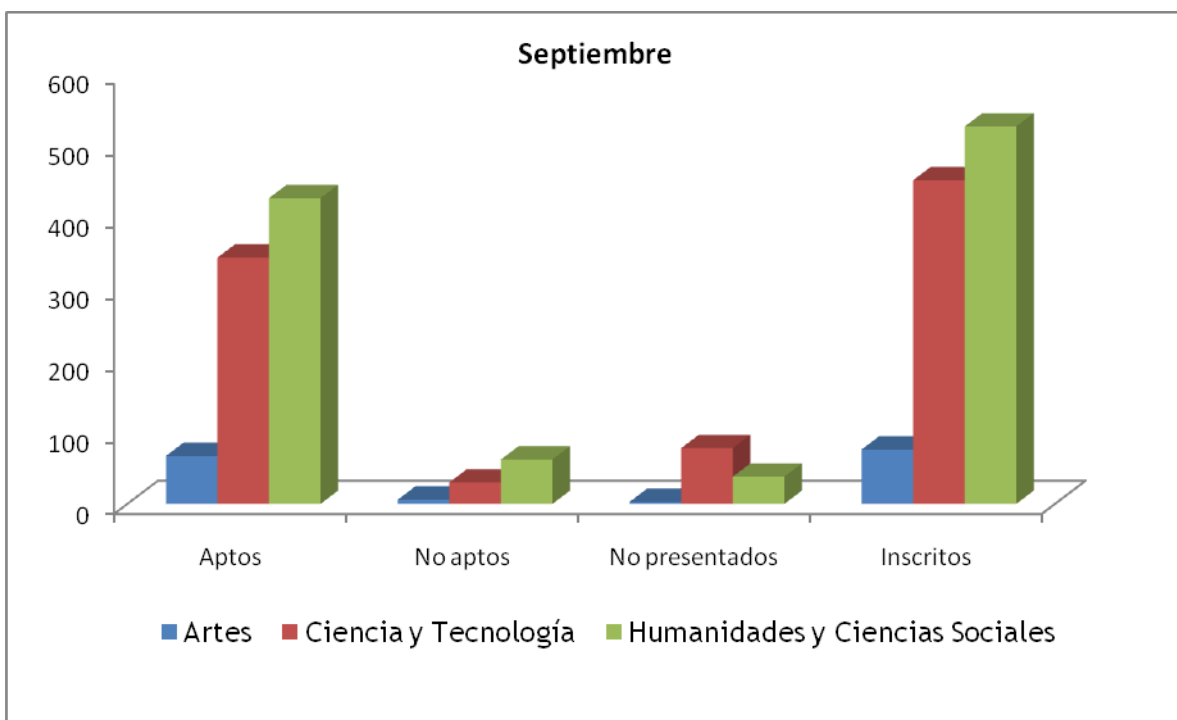

PRUEBAS DE ACCESO SEPTIEMBRE 2011 RESULTADOS GENERALES

Convocatoria: Septiembre

	Aptos	No aptos	No presentados	Inscritos
Artes	67	6	3	76
Ciencia y Tecnología	344	30	78	452
Humanidades y Ciencias Sociales	427	62	38	527
Suma	838	98	119	1.055