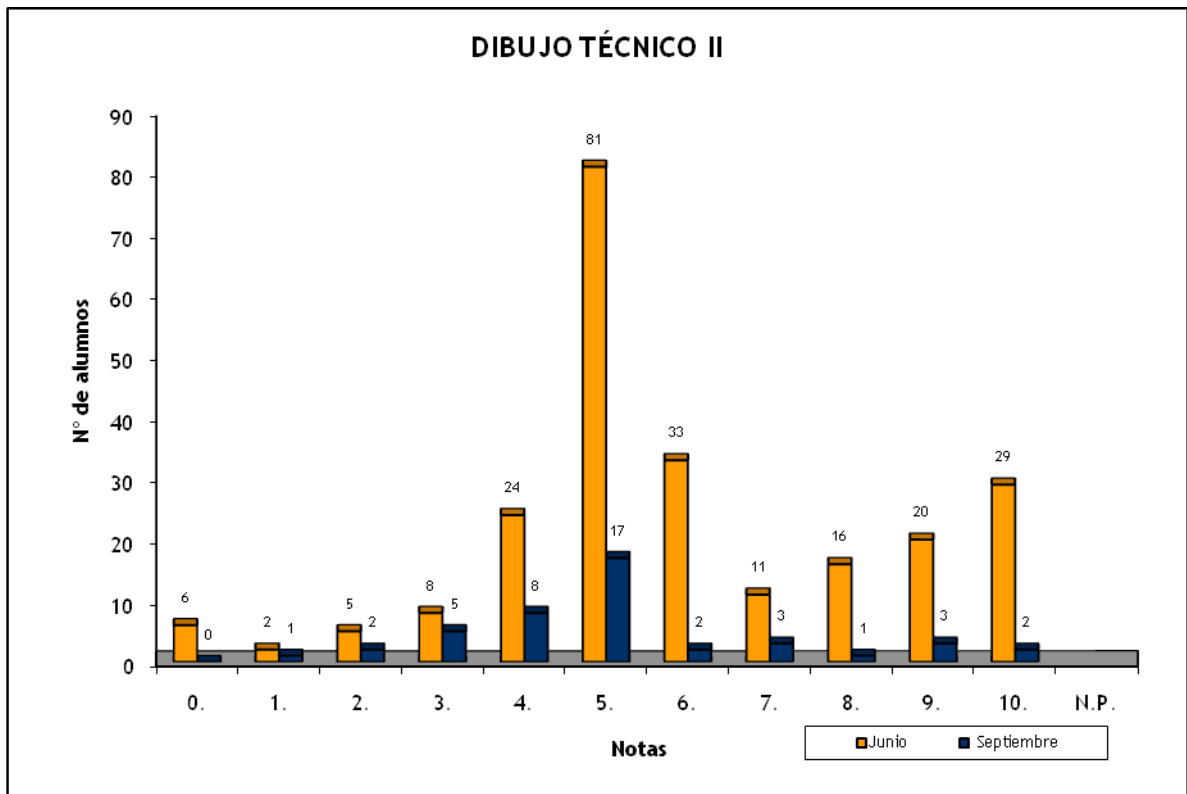

Total		%		
	Junio		Septiembre		
	Nº de exámenes	235	44		
Nota media	6,150	5,216			
Nº de aprobados	190	28	80,85%	63,64%	
Nº de suspendidos	45	16	19,15%	36,36%	
Nº de no presentados					

Notas	Junio	Septiembre
0.	6	
1.	2	1
2.	5	2
3.	8	5
4.	24	8
5.	81	17
6.	33	2
7.	11	3
8.	16	1
9.	20	3
10.	29	2
Suma	235	44