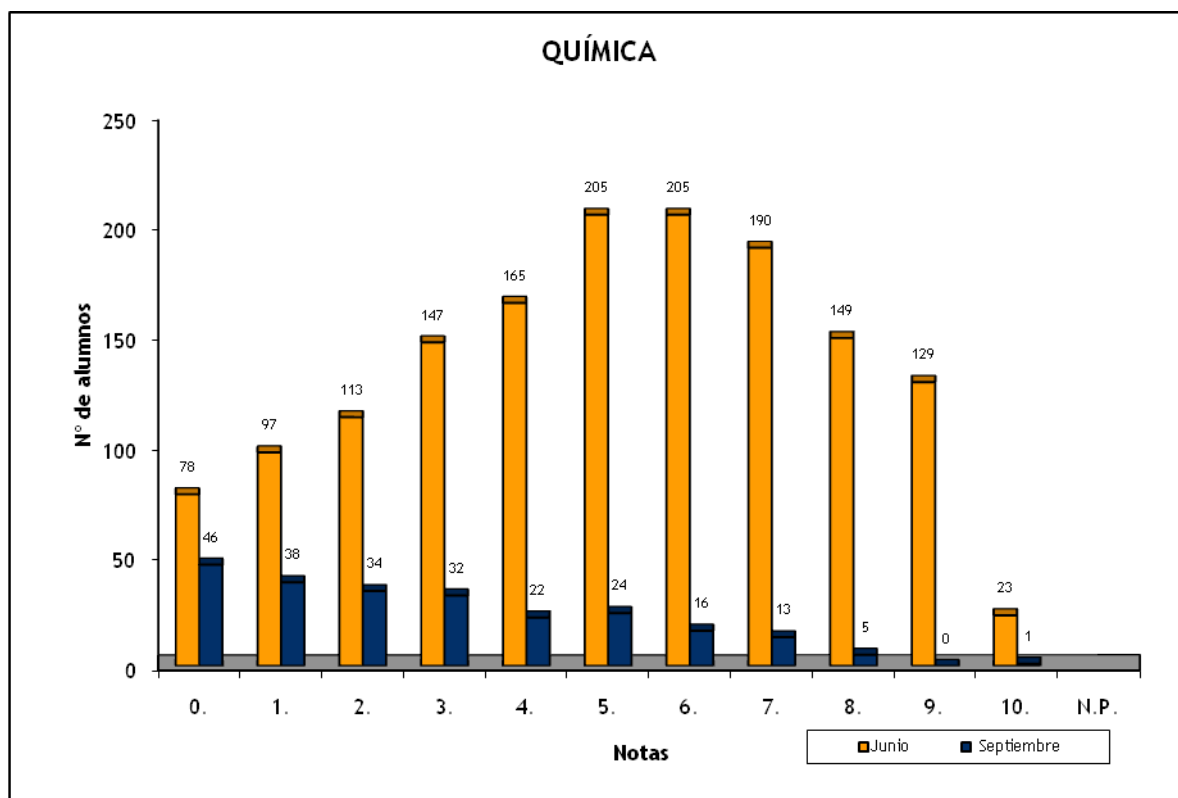

Notas	Junio	Septiembre
0.	78	46
1.	97	38
2.	113	34
3.	147	32
4.	165	22
5.	205	24
6.	205	16
7.	190	13
8.	149	5
9.	129	0
10.	23	1
Suma	1.501	231