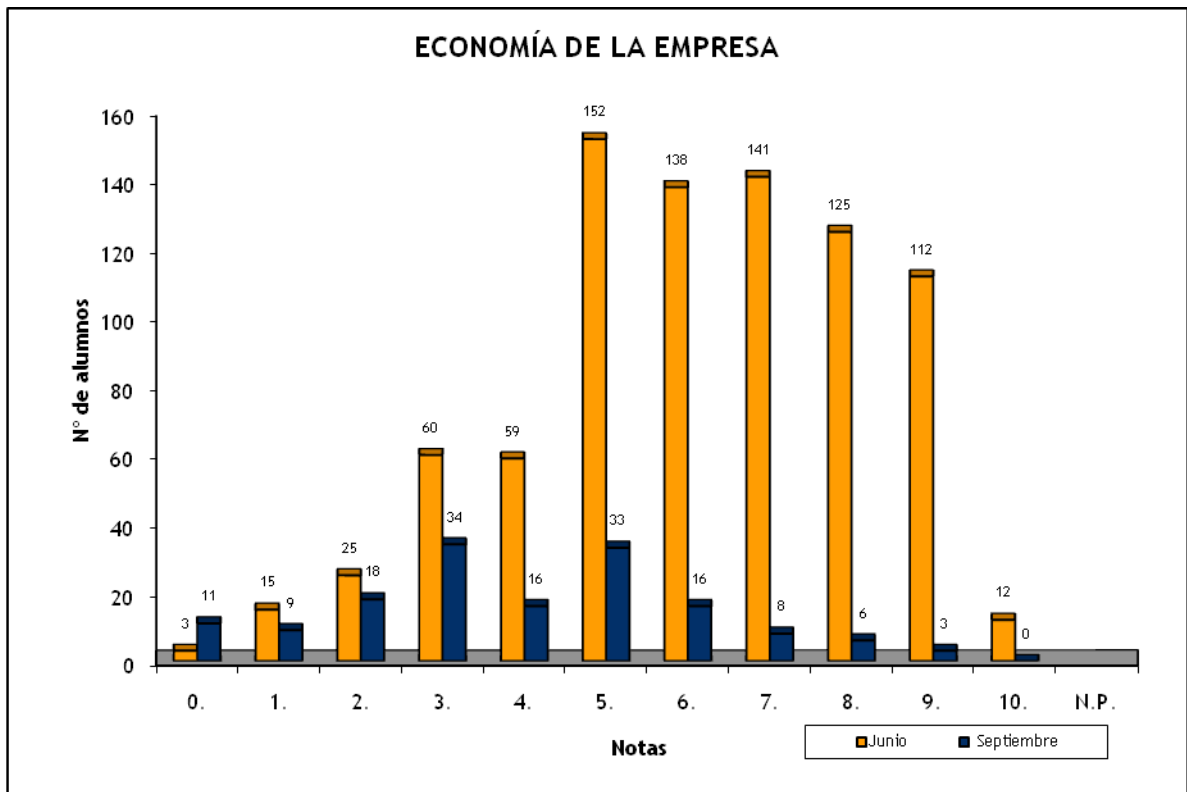

Notas	Junio	Septiembre
0.	3	11
1.	15	9
2.	25	18
3.	60	34
4.	59	16
5.	152	33
6.	138	16
7.	141	8
8.	125	6
9.	112	3
10.	12	0
Suma	842	154