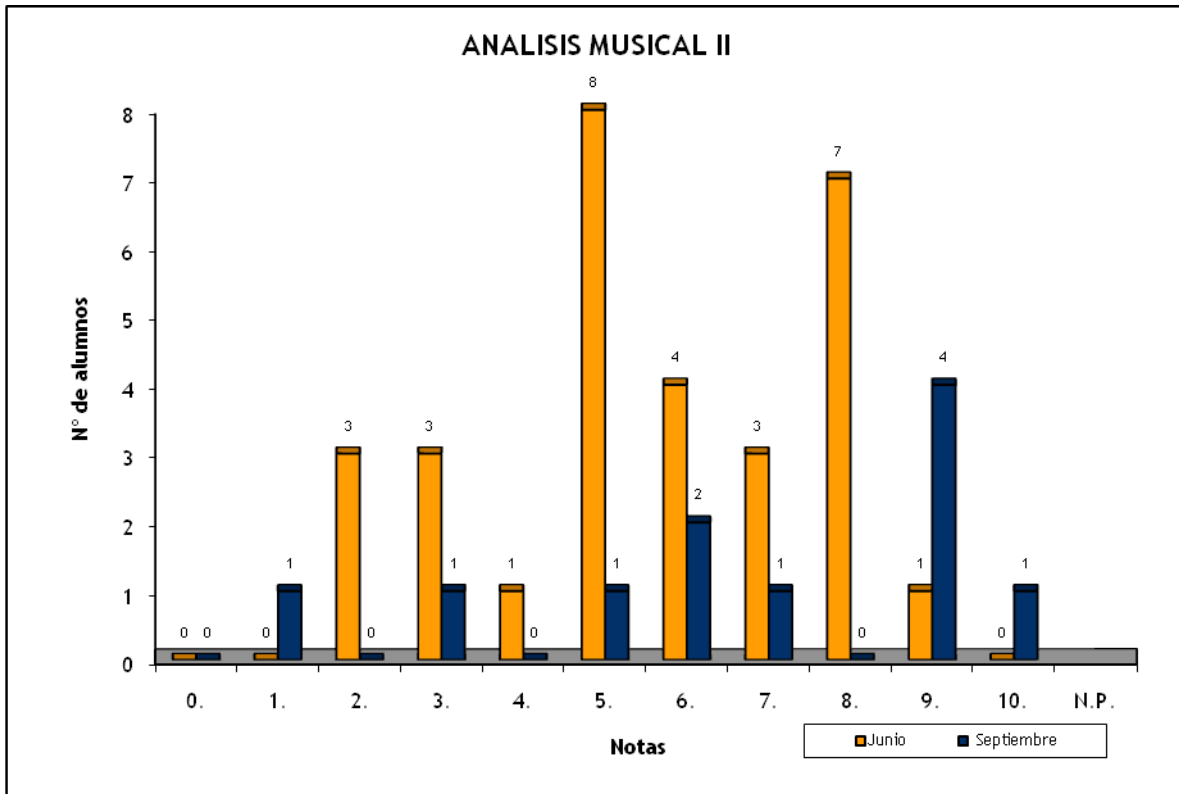

Notas	Junio	Septiembre
1.		1
2.	3	
3.	3	1
4.	1	
5.	8	1
6.	4	2
7.	3	1
8.	7	
9.	1	4
10.		1
Suma	30	11