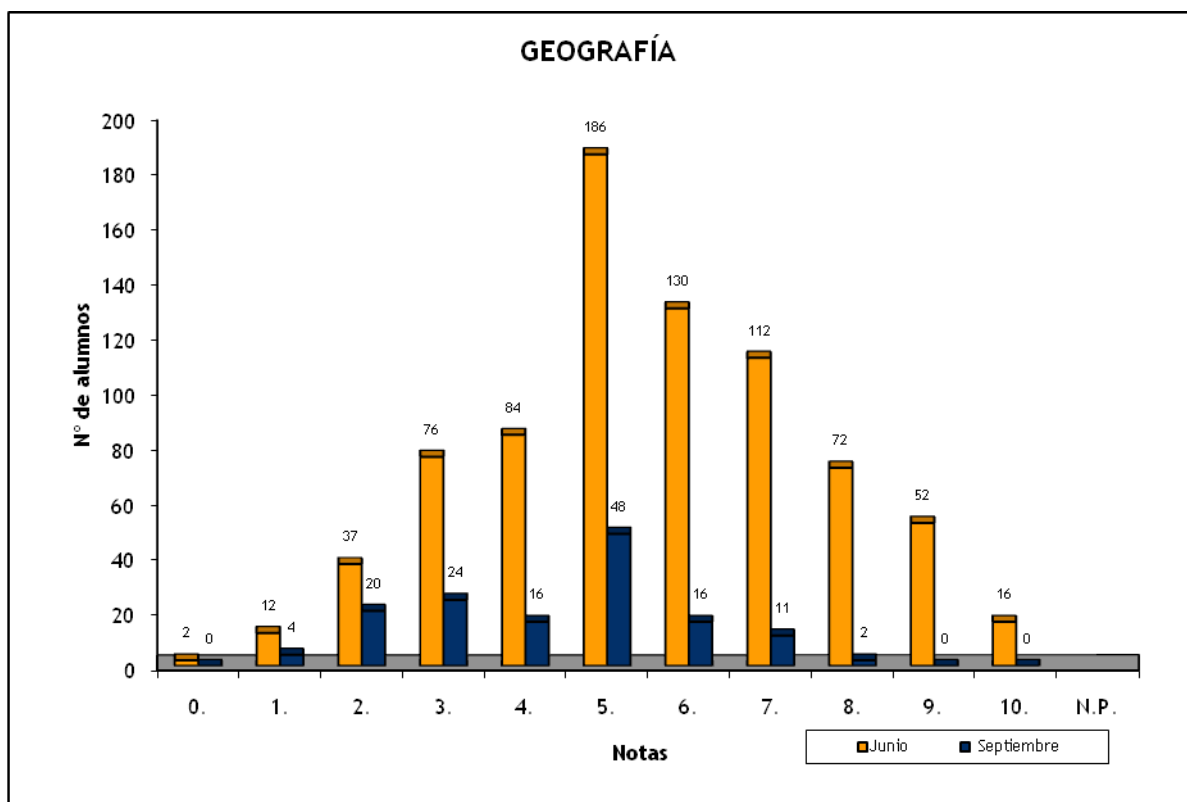

Total		Total	
	Junio		Septiembre	
	Total	%	Total	%
Nº de exámenes	779		141	
Nota media	5,919		4,651	
Nº de aprobados	568	72,91%	77	54,61%
Nº de suspendidos	211	27,09%	64	45,39%
Nº de no presentados				

Notas	Junio	Septiembre
0.	2	
1.	12	4
2.	37	20
3.	76	24
4.	84	16
5.	186	48
6.	130	16
7.	112	11
8.	72	2
9.	52	
10.	16	
Suma	779	141