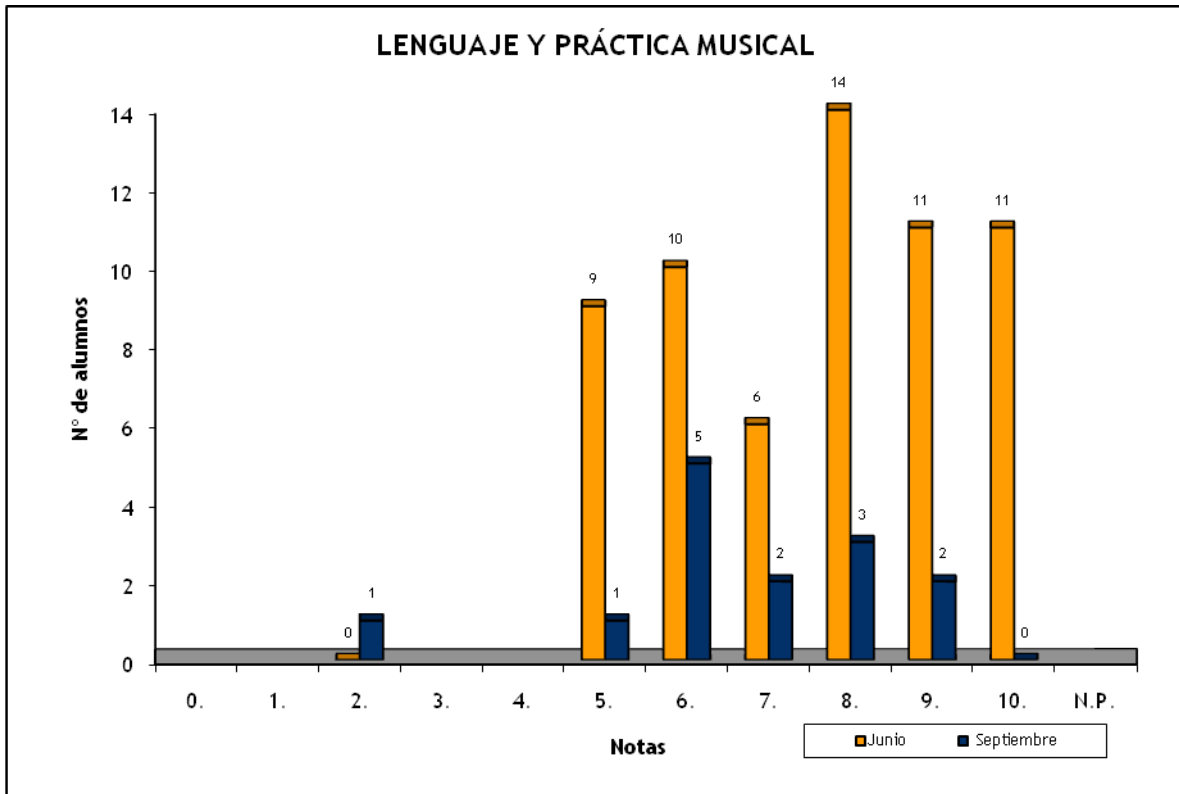

Notas	Junio	Septiembre
2.		1
5.	9	1
6.	10	5
7.	6	2
8.	14	3
9.	11	2
10.	11	
Suma	61	14