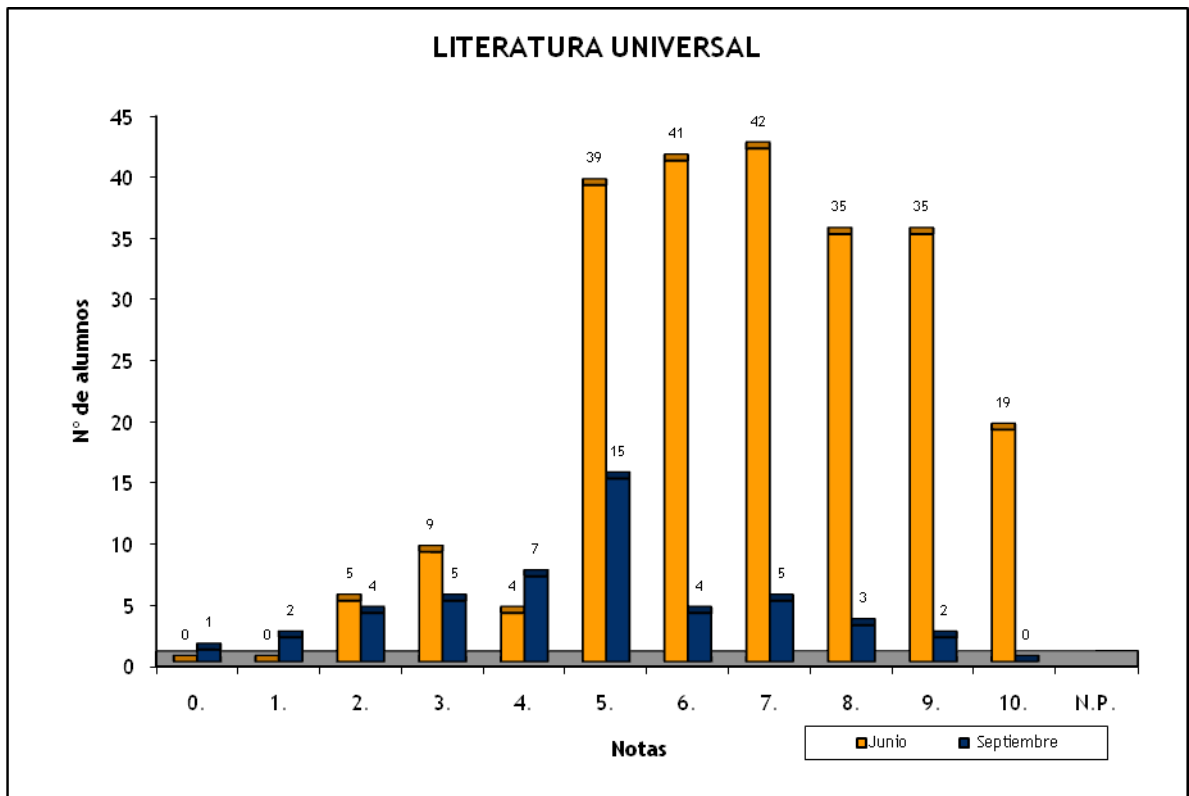

Notas	Junio	Septiembre
0.		1
1.		2
2.	5	4
3.	9	5
4.	4	7
5.	39	15
6.	41	4
7.	42	5
8.	35	3
9.	35	2
10.	19	
Suma	229	48