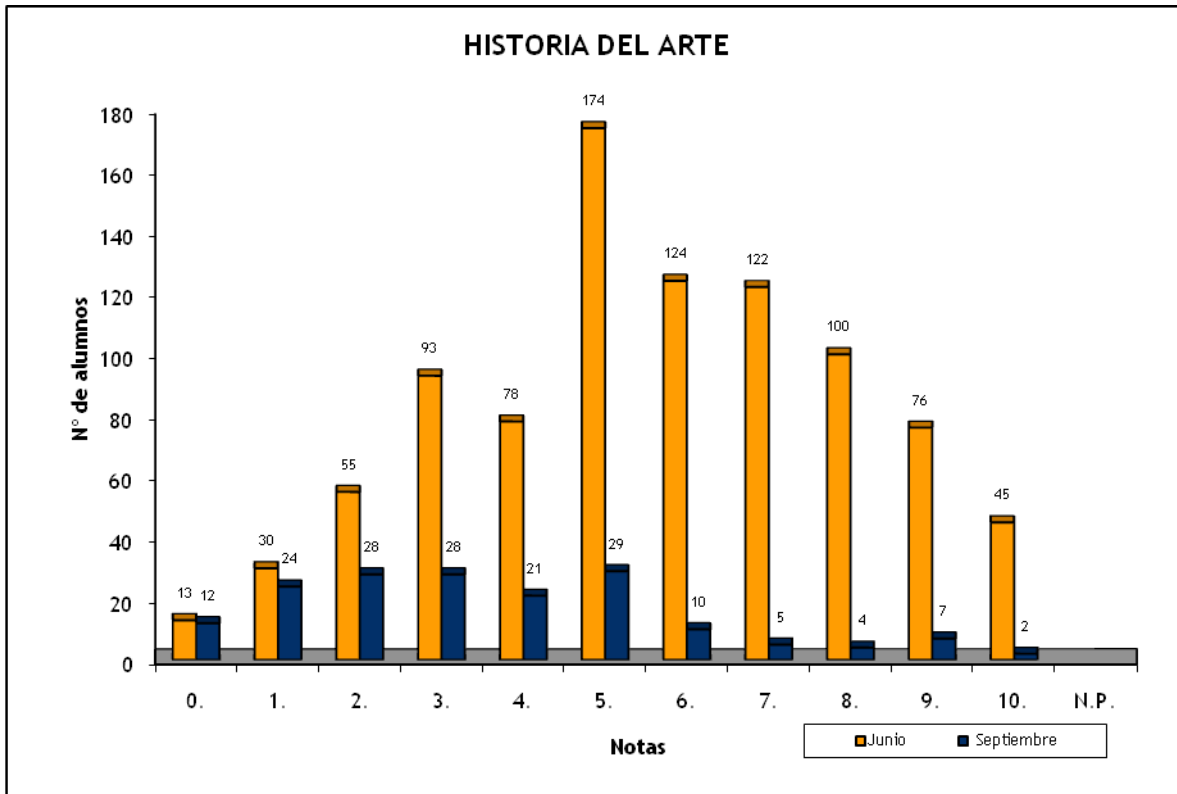

Notas	Junio	Septiembre
0.	13	12
1.	30	24
2.	55	28
3.	93	28
4.	78	21
5.	174	29
6.	124	10
7.	122	5
8.	100	4
9.	76	7
10.	45	2
Suma	910	170