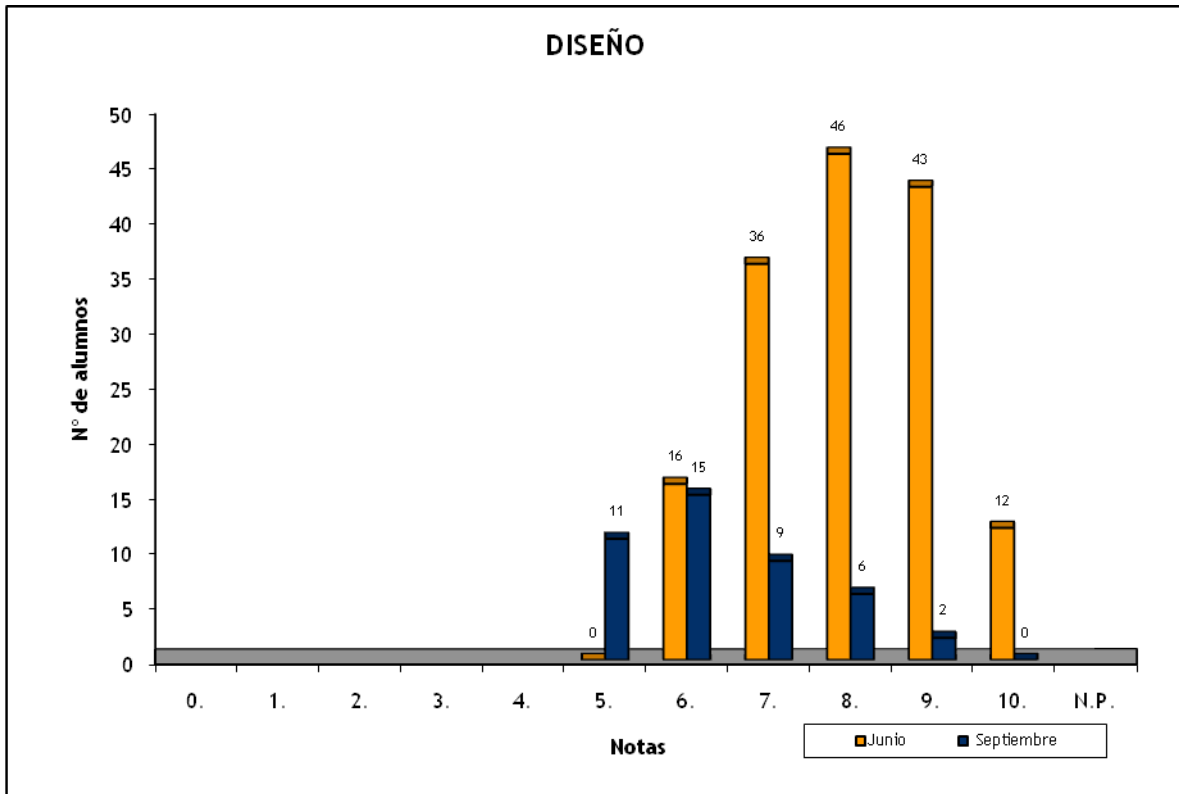

Notas	Junio	Septiembre
5.		11
6.	16	15
7.	36	9
8.	46	6
9.	43	2
10.	12	
Suma	153	43