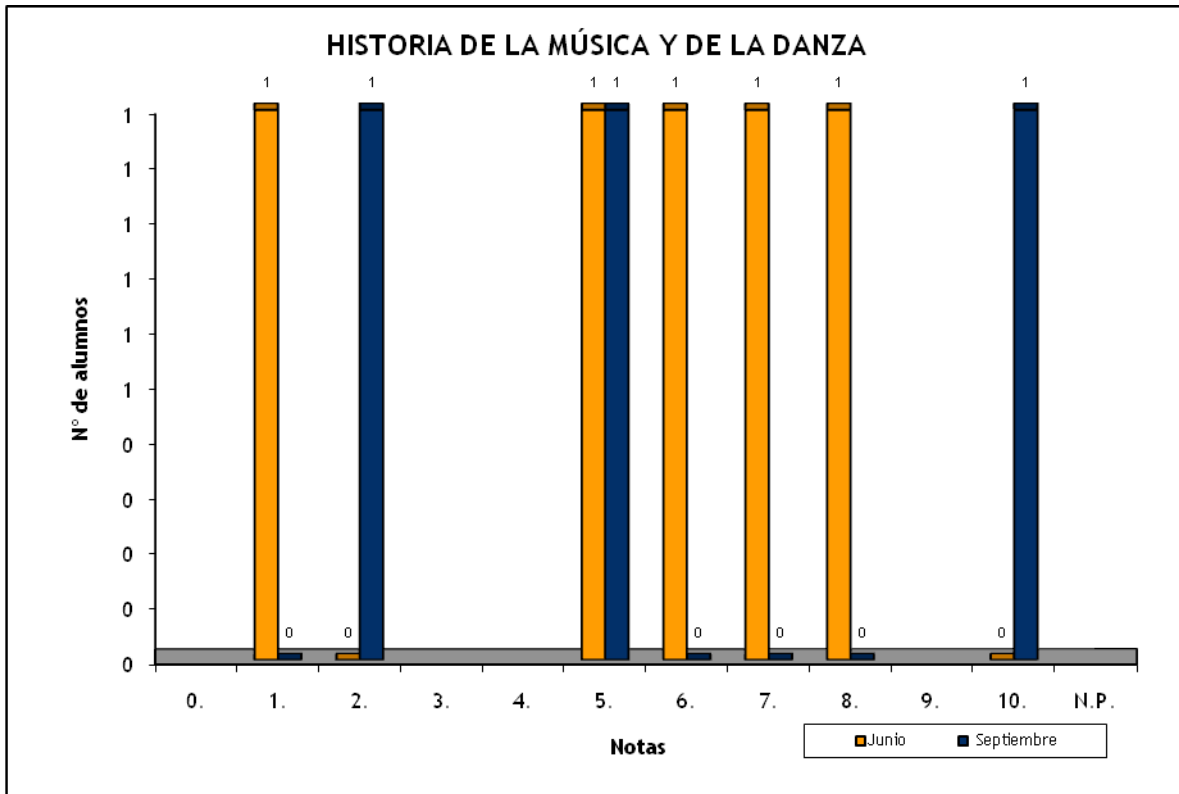

Notas	Junio	Septiembre
1.	1	
2.		1
5.	1	1
6.	1	
7.	1	
8.	1	
10.		1
Suma	5	3