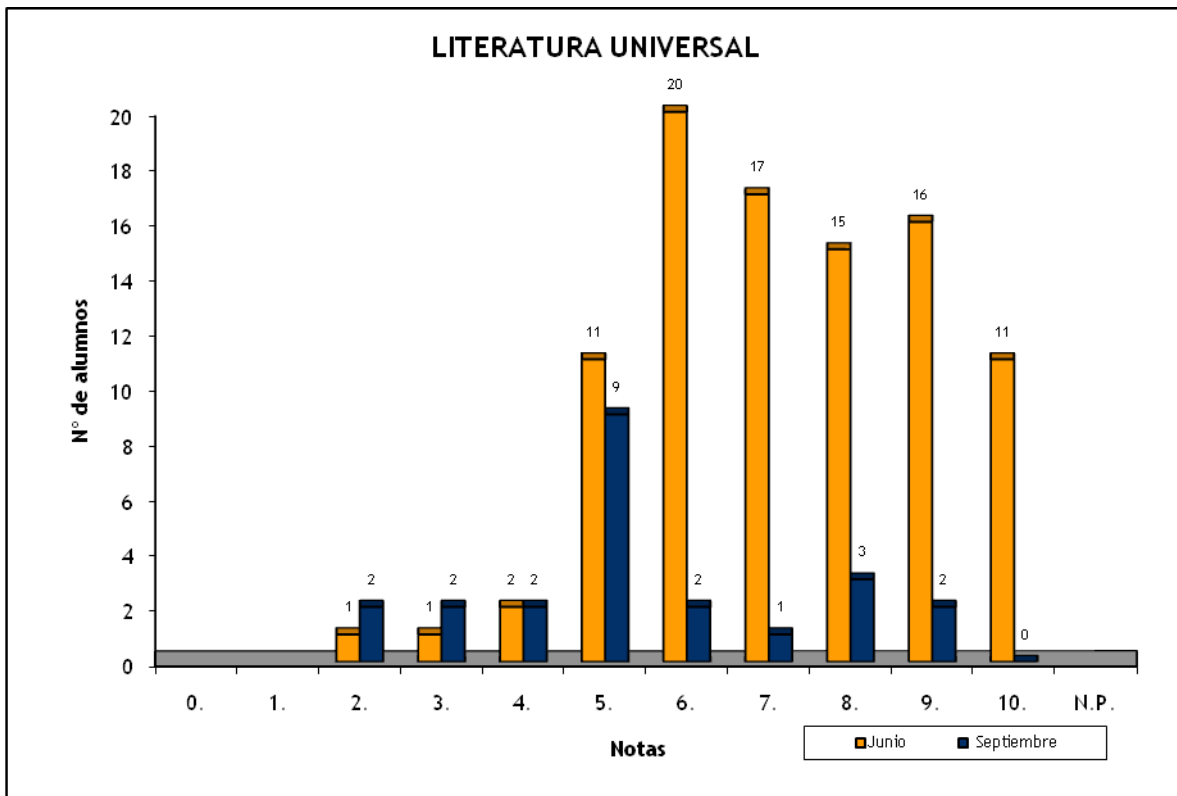

Total		%		Total		%	
					Junio		Septiembre	
Nº de exámenes	94				23			
Nota media	7,481				5,652			
Nº de aprobados	90		95,74%		17		73,91%	
Nº de suspendidos	4		4,26%		6		26,09%	
Nº de no presentados								

Notas	Junio	Septiembre
2.	1	2
3.	1	2
4.	2	2
5.	11	9
6.	20	2
7.	17	1
8.	15	3
9.	16	2
10.	11	0
Suma	94	23