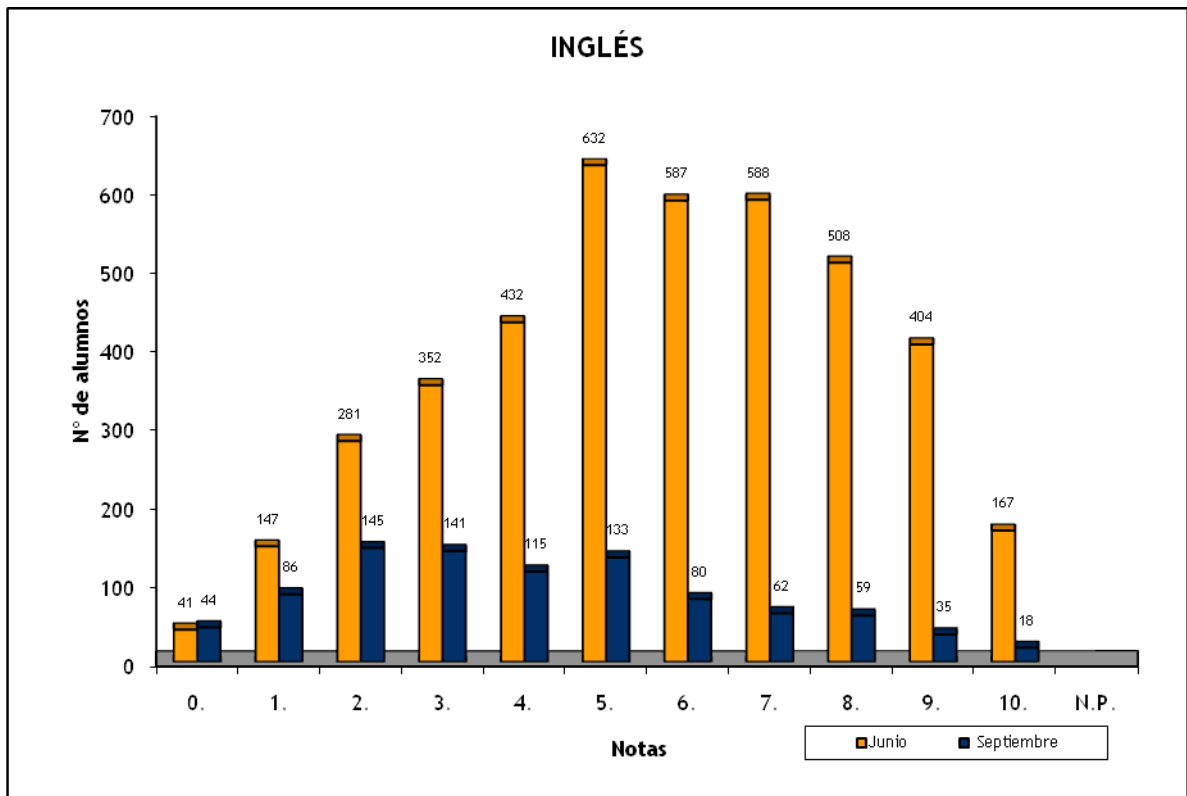

Notas	Junio	Septiembre
0.	41	44
1.	147	86
2.	281	145
3.	352	141
4.	432	115
5.	632	133
6.	587	80
7.	588	62
8.	508	59
9.	404	35
10.	167	18
Suma	4.139	918