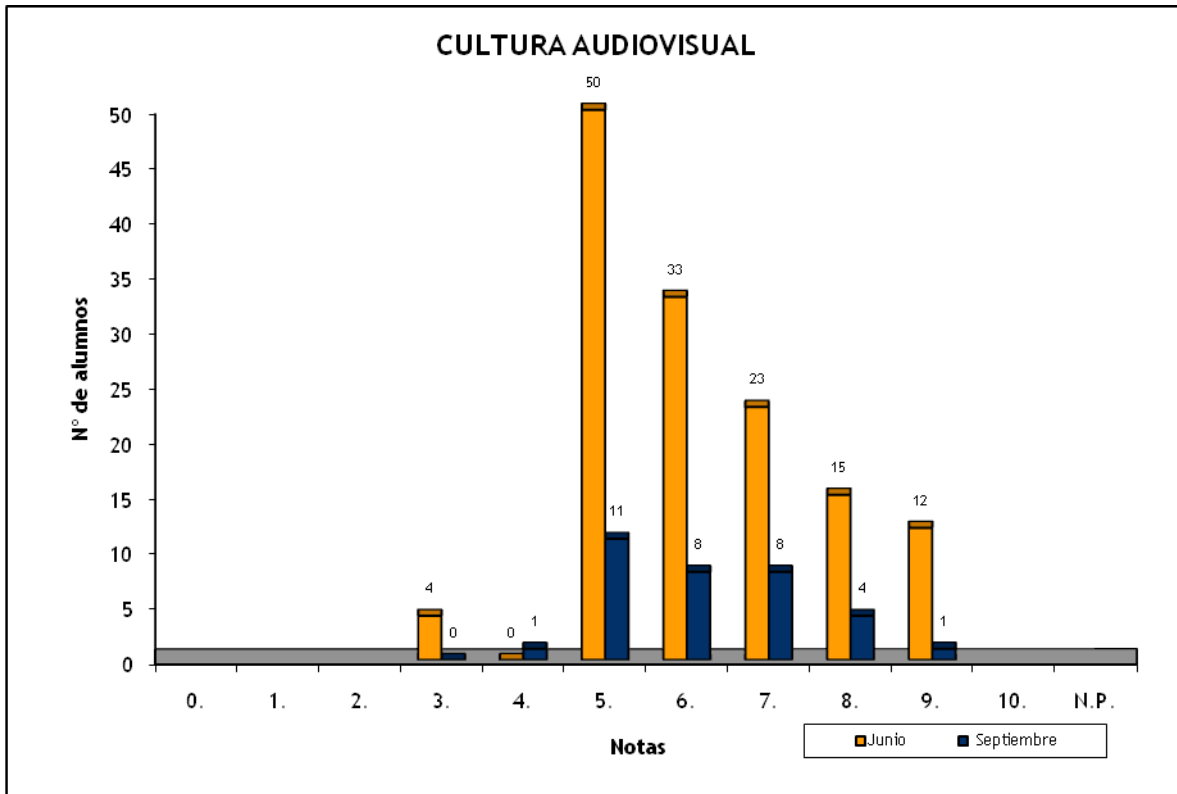

Notas	Junio	Septiembre
3.	4	
4.		1
5.	50	11
6.	33	8
7.	23	8
8.	15	4
9.	12	1
Suma	137	33