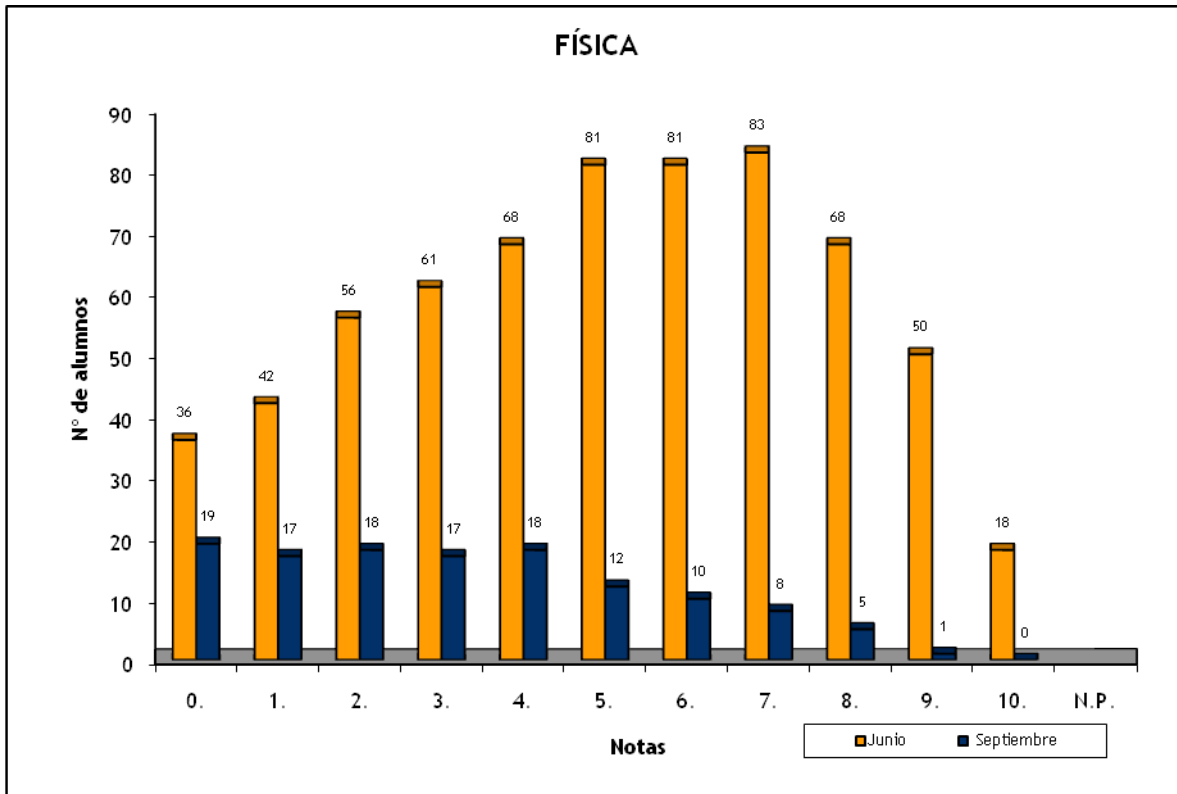

Notas	Junio	Septiembre
0.	36	19
1.	42	17
2.	56	18
3.	61	17
4.	68	18
5.	81	12
6.	81	10
7.	83	8
8.	68	5
9.	50	1
10.	18	0
Suma	644	125