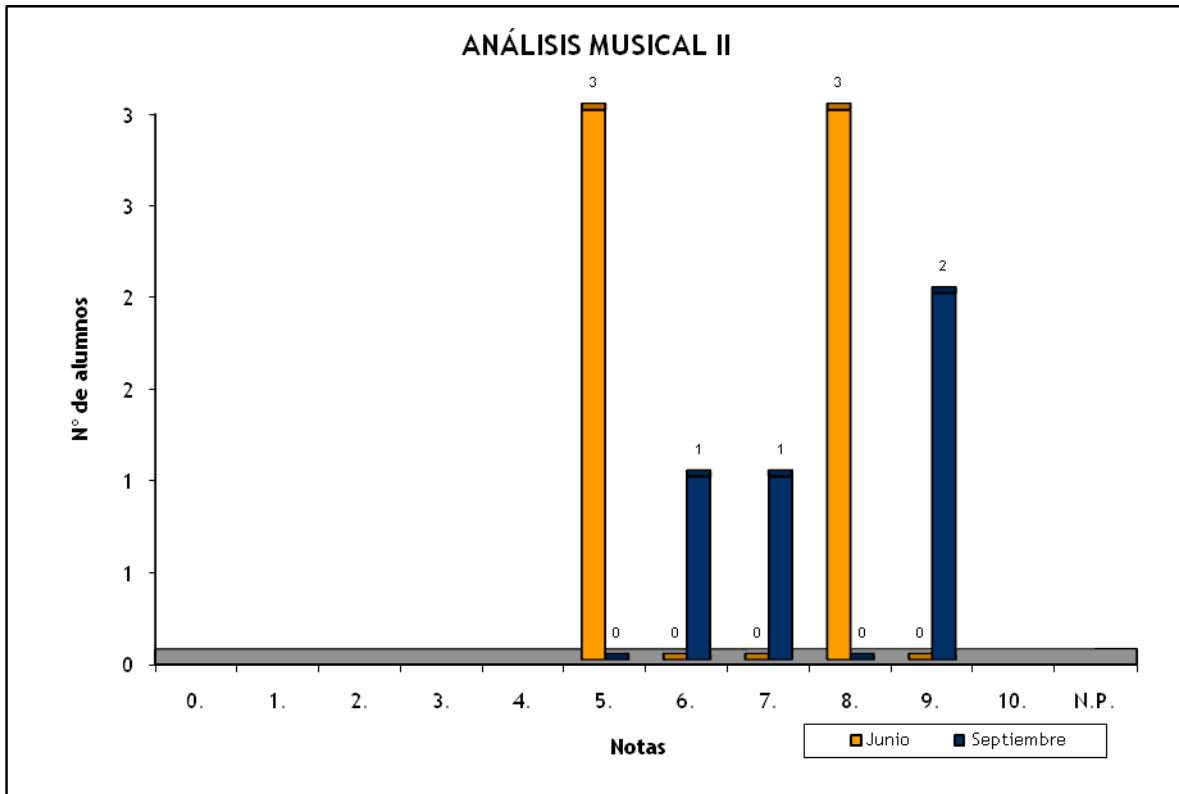

Notas	Junio	Septiembre
5.	3	
6.		1
7.		1
8.	3	
9.		2
Suma	6	4