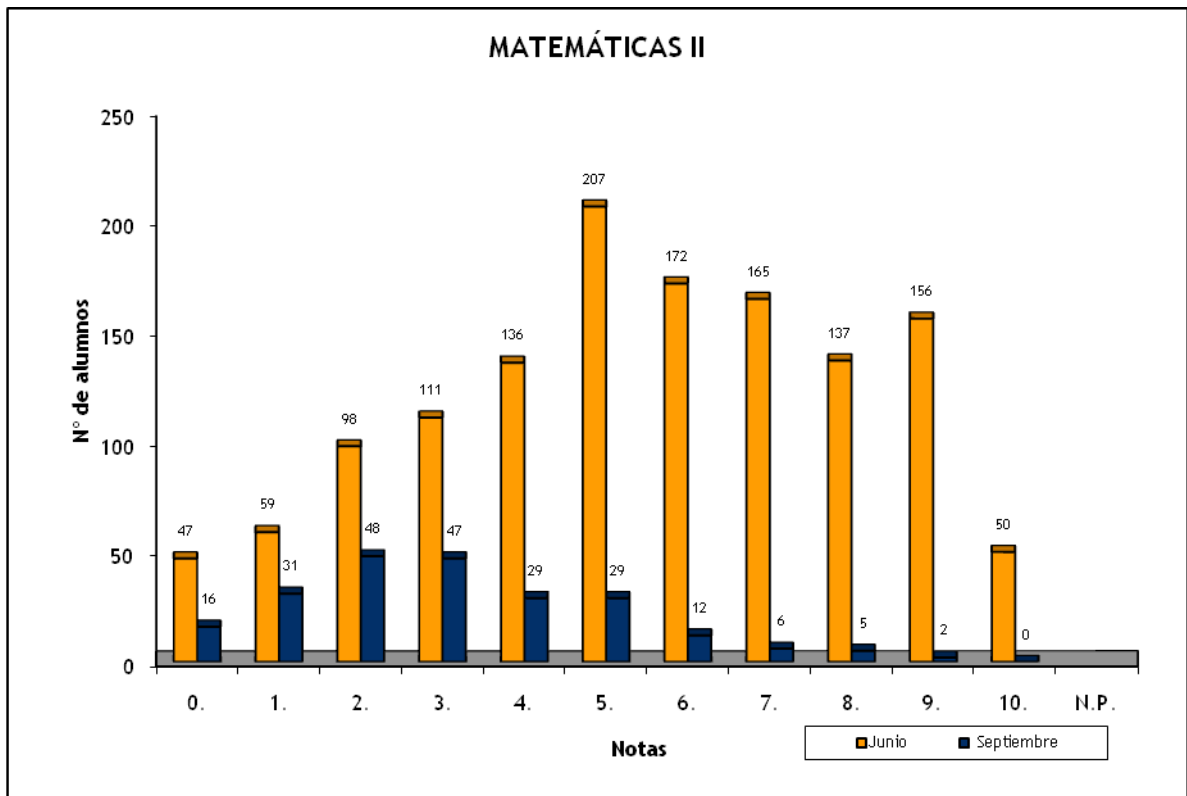

Notas	Junio	Septiembre
0.	47	16
1.	59	31
2.	98	48
3.	111	47
4.	136	29
5.	207	29
6.	172	12
7.	165	6
8.	137	5
9.	156	2
10.	50	
Suma	1.338	225