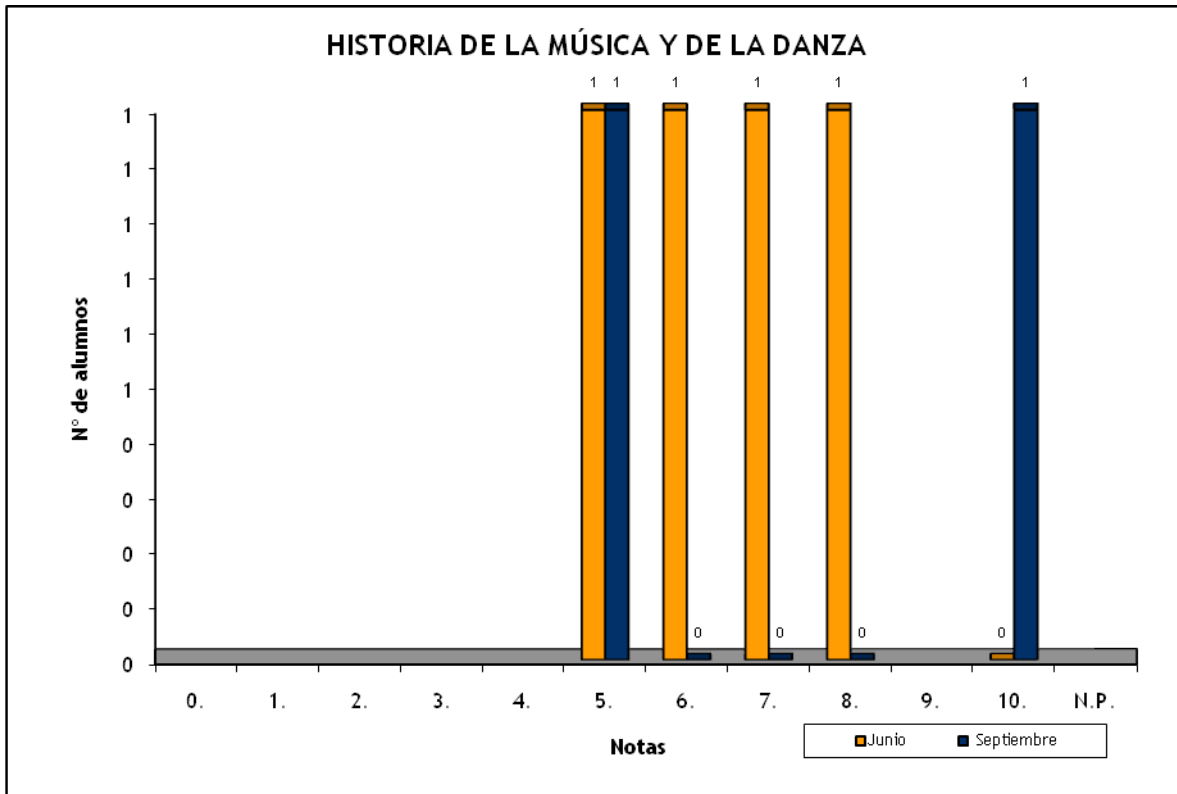

Notas	Junio	Septiembre
5.	1	1
6.	1	
7.	1	
8.	1	
10.		1
Suma	4	2