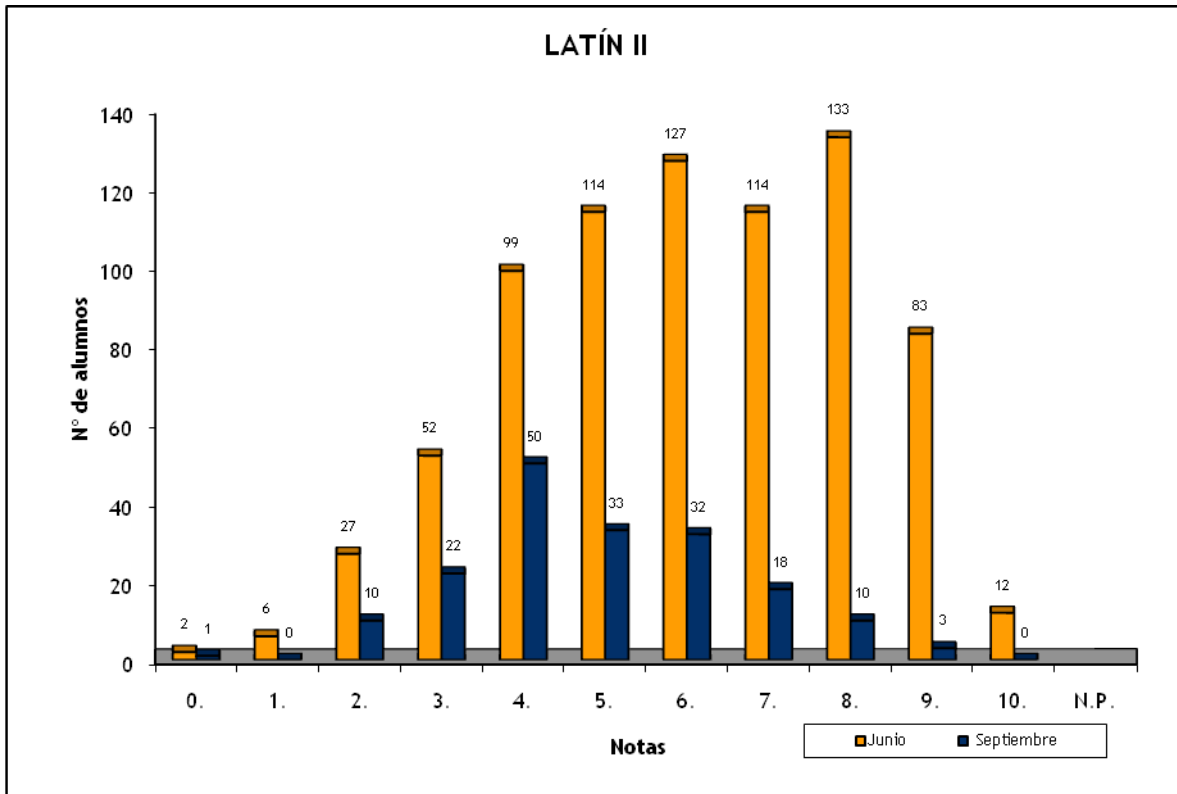

Notas	Junio	Septiembre
0.	2	1
1.	6	0
2.	27	10
3.	52	22
4.	99	50
5.	114	33
6.	127	32
7.	114	18
8.	133	10
9.	83	3
10.	12	0
Suma	769	179