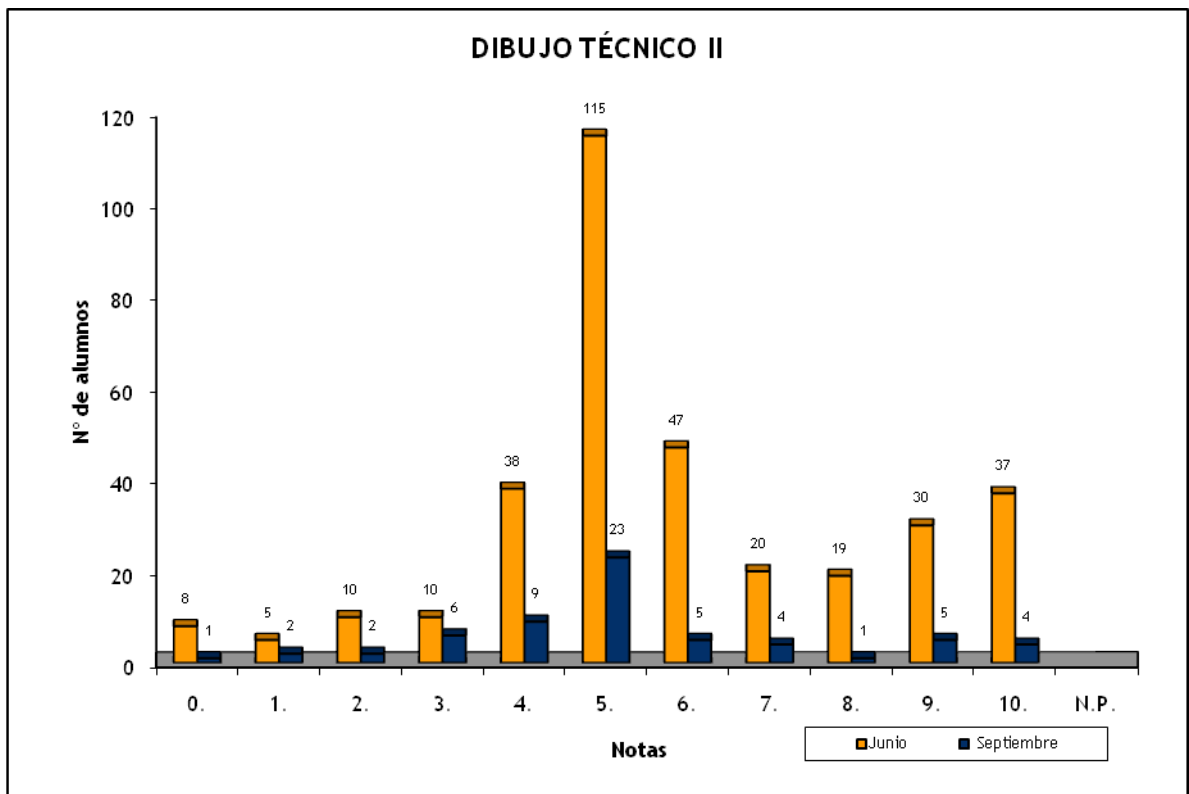

Total		Total		
	Junio		Septiembre		
	Nº de exámenes	339	62		
Nota media	6,041	5,371			
Nº de aprobados	268	42	79,06%	67,74%	
Nº de suspendidos	71	20	20,94%	32,26%	
Nº de no presentados					

Notas	Junio	Septiembre
0.	8	1
1.	5	2
2.	10	2
3.	10	6
4.	38	9
5.	115	23
6.	47	5
7.	20	4
8.	19	1
9.	30	5
10.	37	4
Suma	339	62