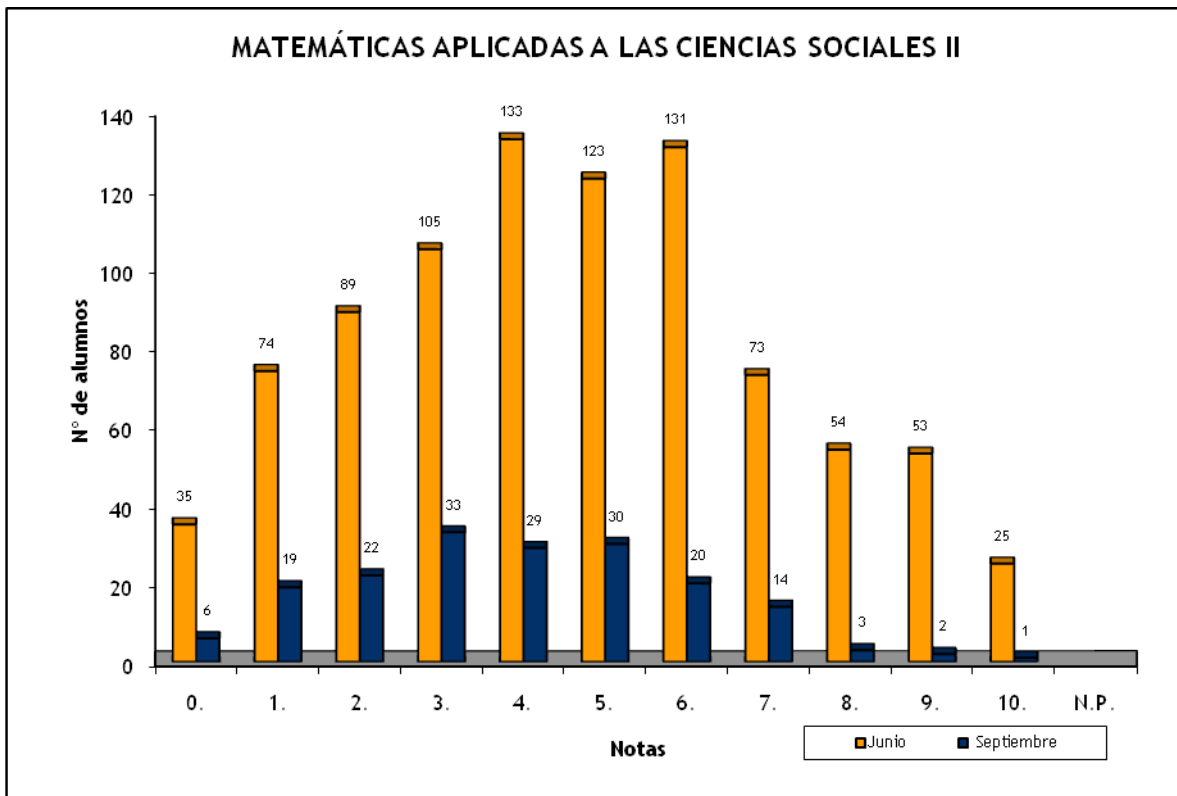

Total		%		
	Junio		Septiembre		
	Nº de exámenes	895	179		
Nota media	4,995	4,232			
Nº de aprobados	459	70	51,28%	39,11%	
Nº de suspendidos	436	109	48,72%	60,89%	
Nº de no presentados					

Notas	Junio	Septiembre
0.	35	6
1.	74	19
2.	89	22
3.	105	33
4.	133	29
5.	123	30
6.	131	20
7.	73	14
8.	54	3
9.	53	2
10.	25	1
Suma	895	179