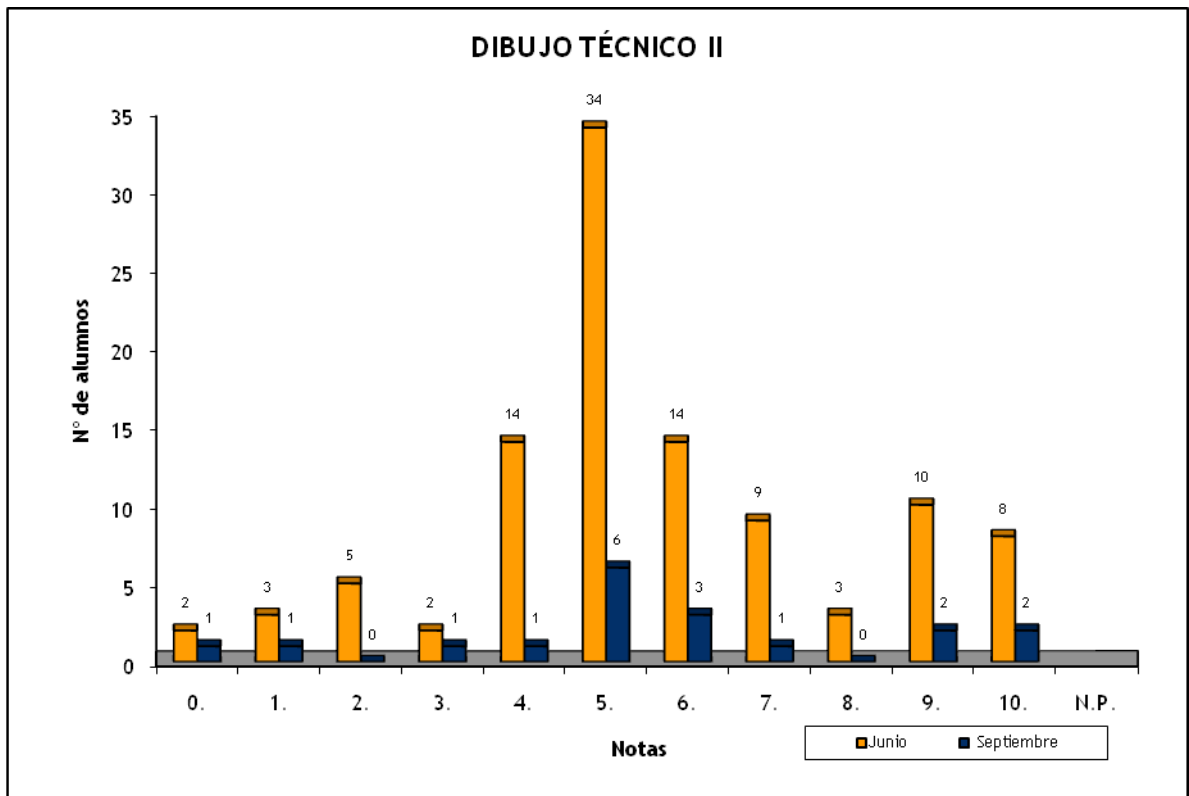

Notas	Junio	Septiembre
0.	2	1
1.	3	1
2.	5	
3.	2	1
4.	14	1
5.	34	6
6.	14	3
7.	9	1
8.	3	
9.	10	2
10.	8	2
Suma	104	18