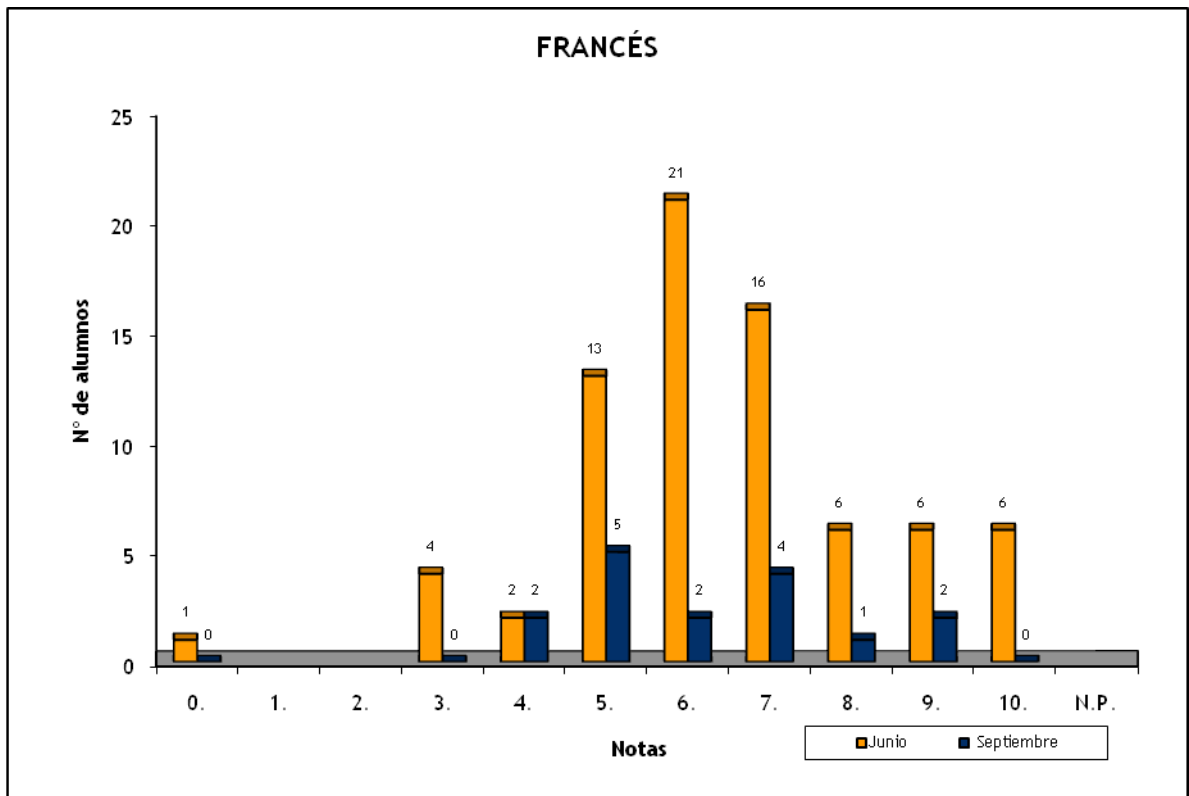

Notas	Junio	Septiembre
0.	1	
3.	4	
4.	2	2
5.	13	5
6.	21	2
7.	16	4
8.	6	1
9.	6	2
10.	6	
Suma	75	16