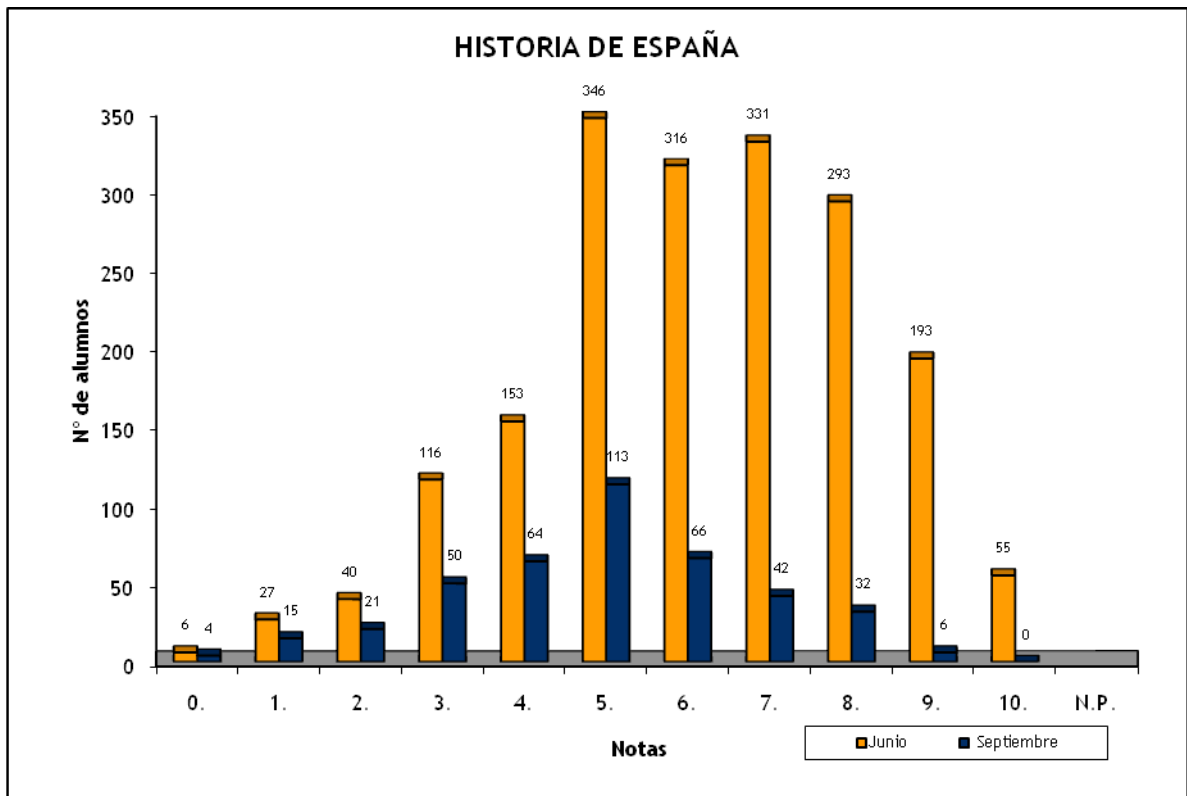

Notas	Junio	Septiembre
0.	6	4
1.	27	15
2.	40	21
3.	116	50
4.	153	64
5.	346	113
6.	316	66
7.	331	42
8.	293	32
9.	193	6
10.	55	
Suma	1.876	413