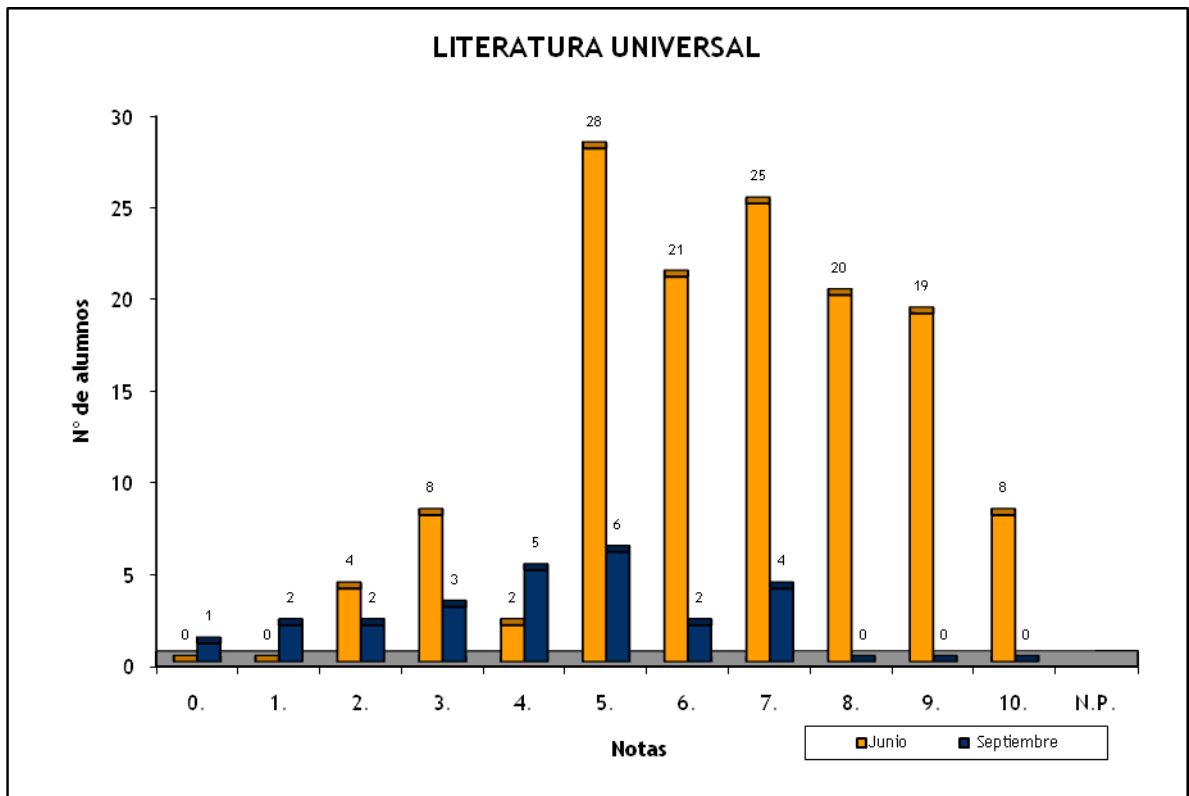

Notas	Junio	Septiembre
0.		1
1.		2
2.	4	2
3.	8	3
4.	2	5
5.	28	6
6.	21	2
7.	25	4
8.	20	
9.	19	
10.	8	
Suma	135	25