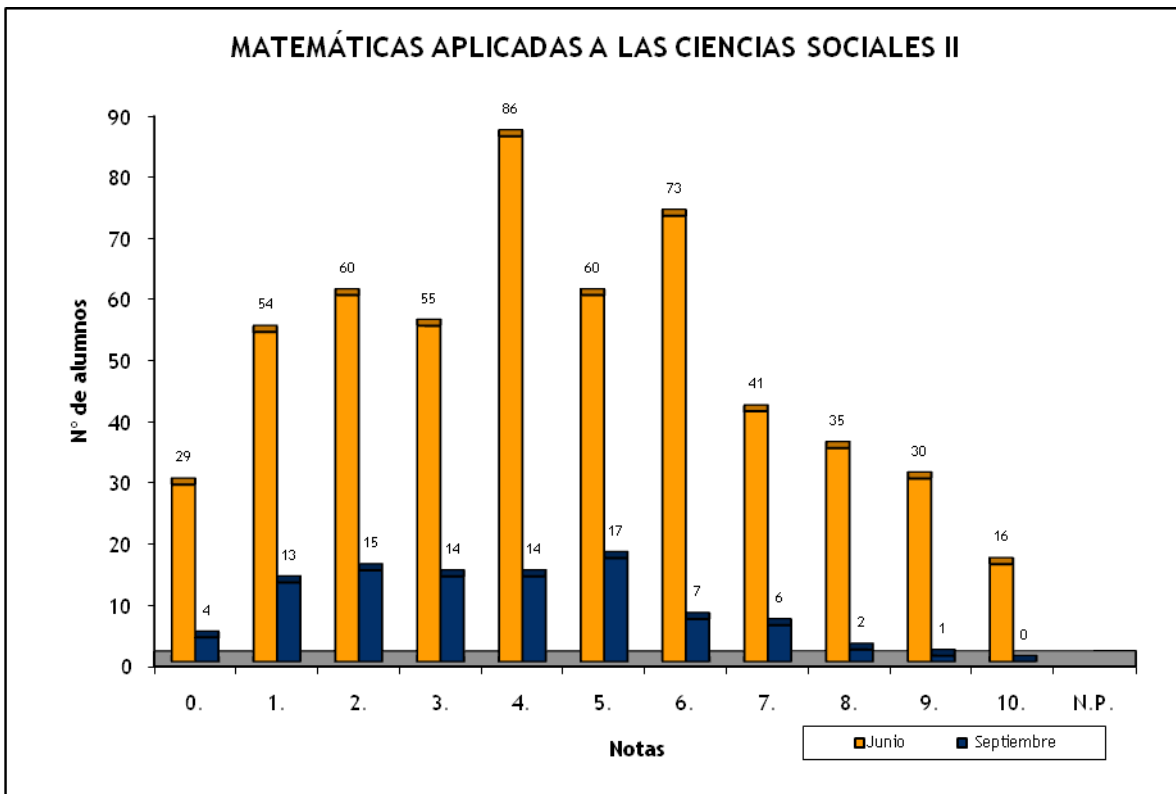

Total		%		
	Junio		Septiembre		
	Nº de exámenes	539	93		
Nota media	4,813	3,952			
Nº de aprobados	255	33	47,31%	35,48%	
Nº de suspendidos	284	60	52,69%	64,52%	
Nº de no presentados					

Notas	Junio	Septiembre
0.	29	4
1.	54	13
2.	60	15
3.	55	14
4.	86	14
5.	60	17
6.	73	7
7.	41	6
8.	35	2
9.	30	1
10.	16	
Suma	539	93