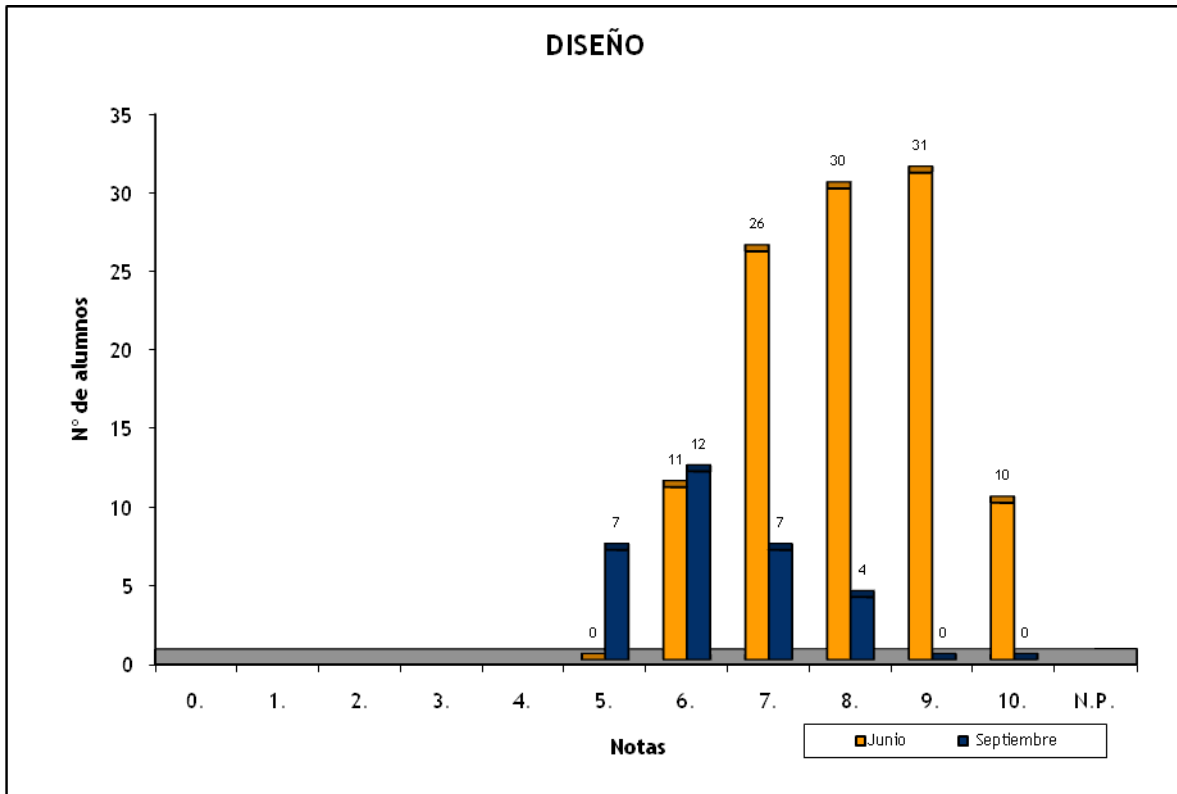

Notas	Junio	Septiembre
5.		7
6.	11	12
7.	26	7
8.	30	4
9.	31	
10.	10	
Suma	108	30