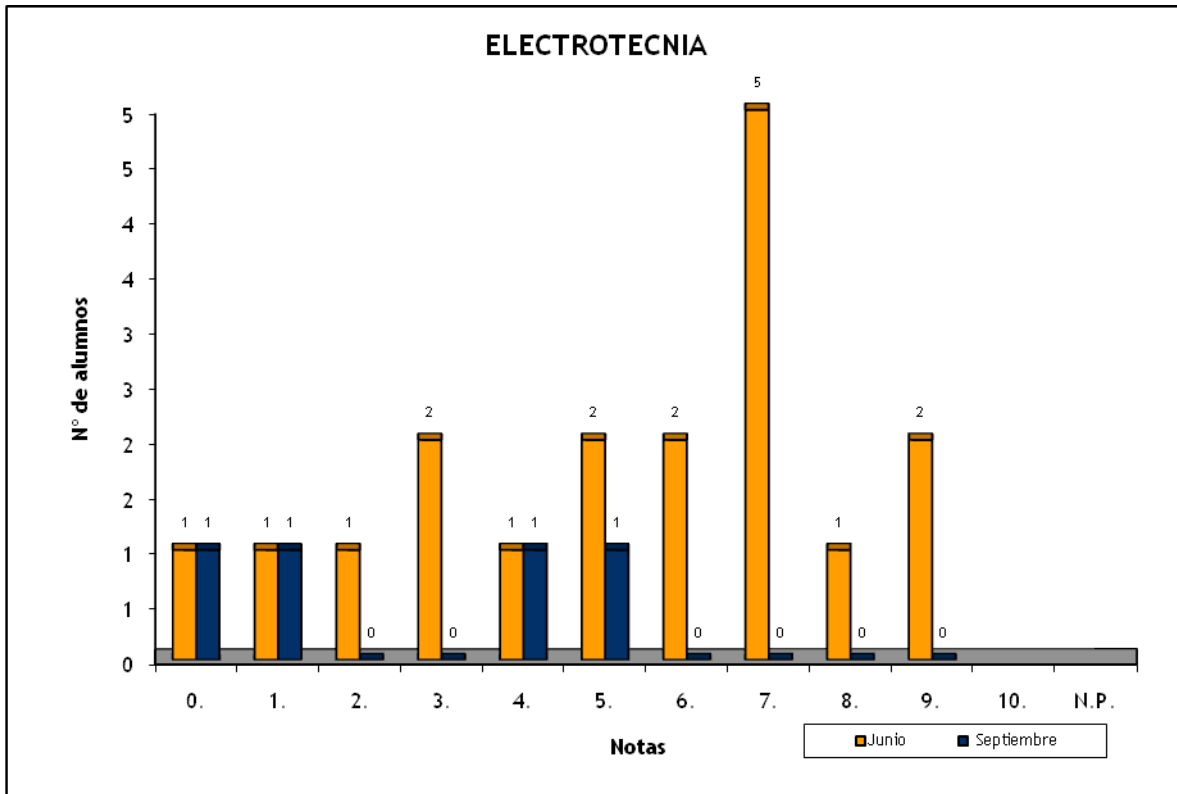

Notas	Junio	Septiembre
0.	1	1
1.	1	1
2.	1	
3.	2	
4.	1	1
5.	2	1
6.	2	
7.	5	
8.	1	
9.	2	
Suma	18	4