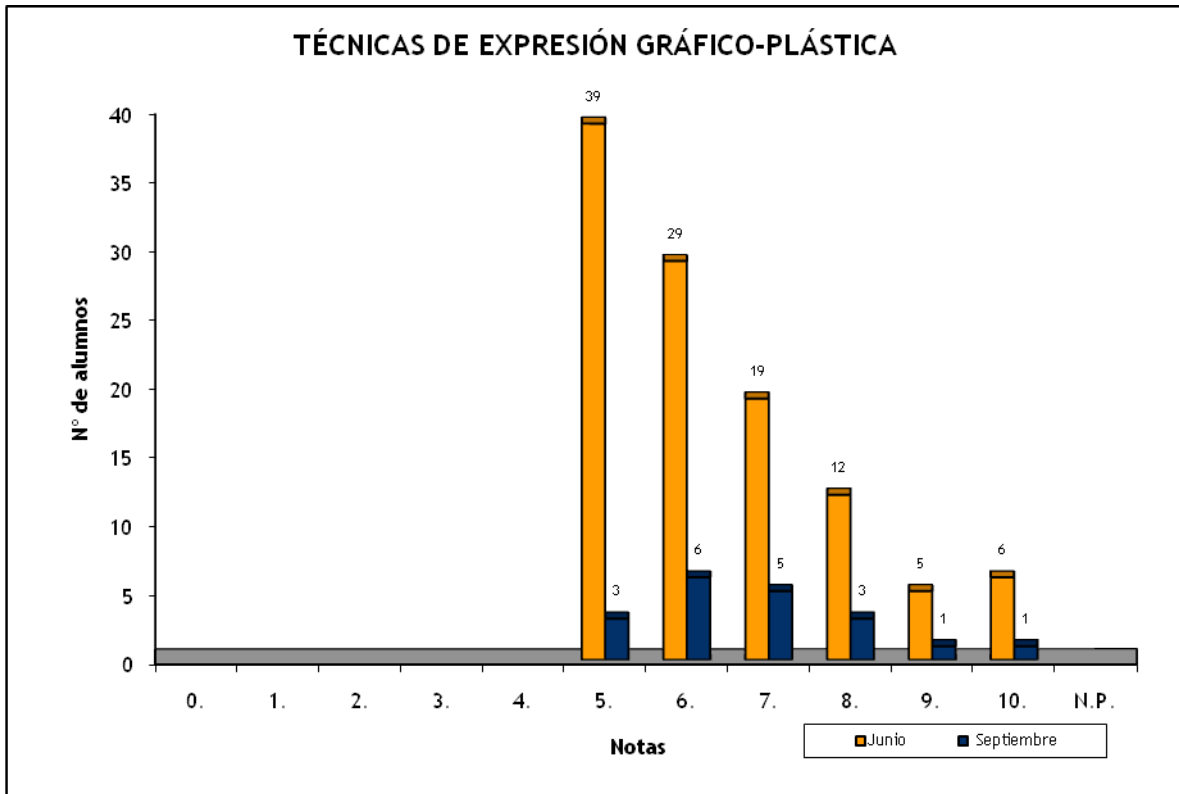

Notas	Junio	Septiembre
5.	39	3
6.	29	6
7.	19	5
8.	12	3
9.	5	1
10.	6	1
Suma	110	19