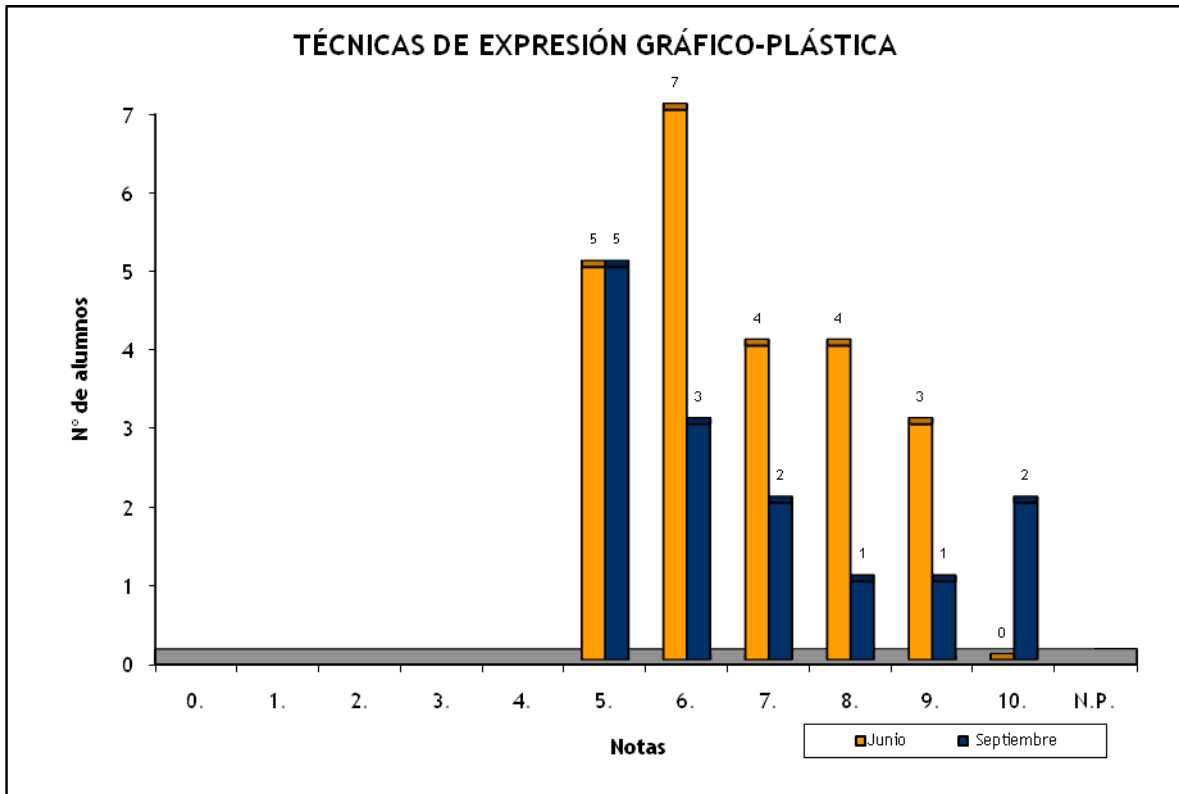

Notas	Junio	Septiembre
5.	5	5
6.	7	3
7.	4	2
8.	4	1
9.	3	1
10.		2
Suma	23	14