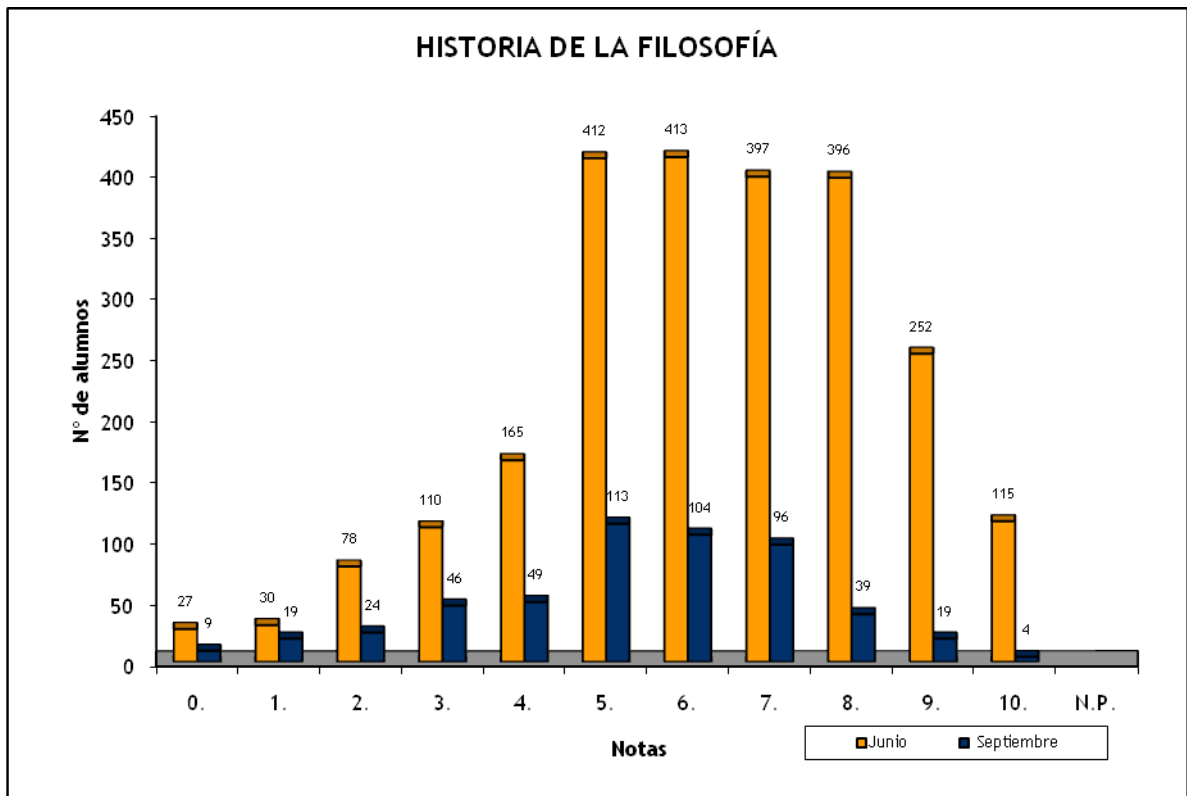

Notas	Junio	Septiembre
0.	27	9
1.	30	19
2.	78	24
3.	110	46
4.	165	49
5.	412	113
6.	413	104
7.	397	96
8.	396	39
9.	252	19
10.	115	4
N.P.		
Suma	2.395	522