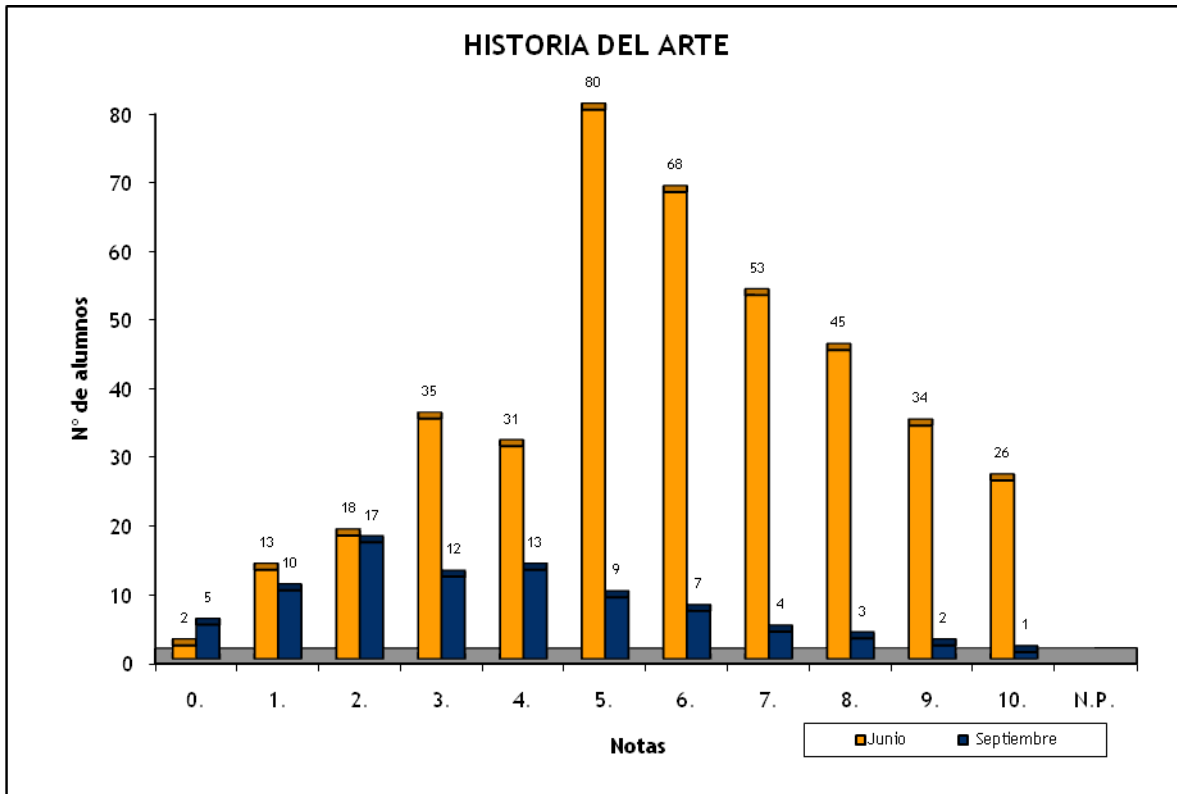

Notas	Junio	Septiembre
0.	2	5
1.	13	10
2.	18	17
3.	35	12
4.	31	13
5.	80	9
6.	68	7
7.	53	4
8.	45	3
9.	34	2
10.	26	1
Suma	405	83