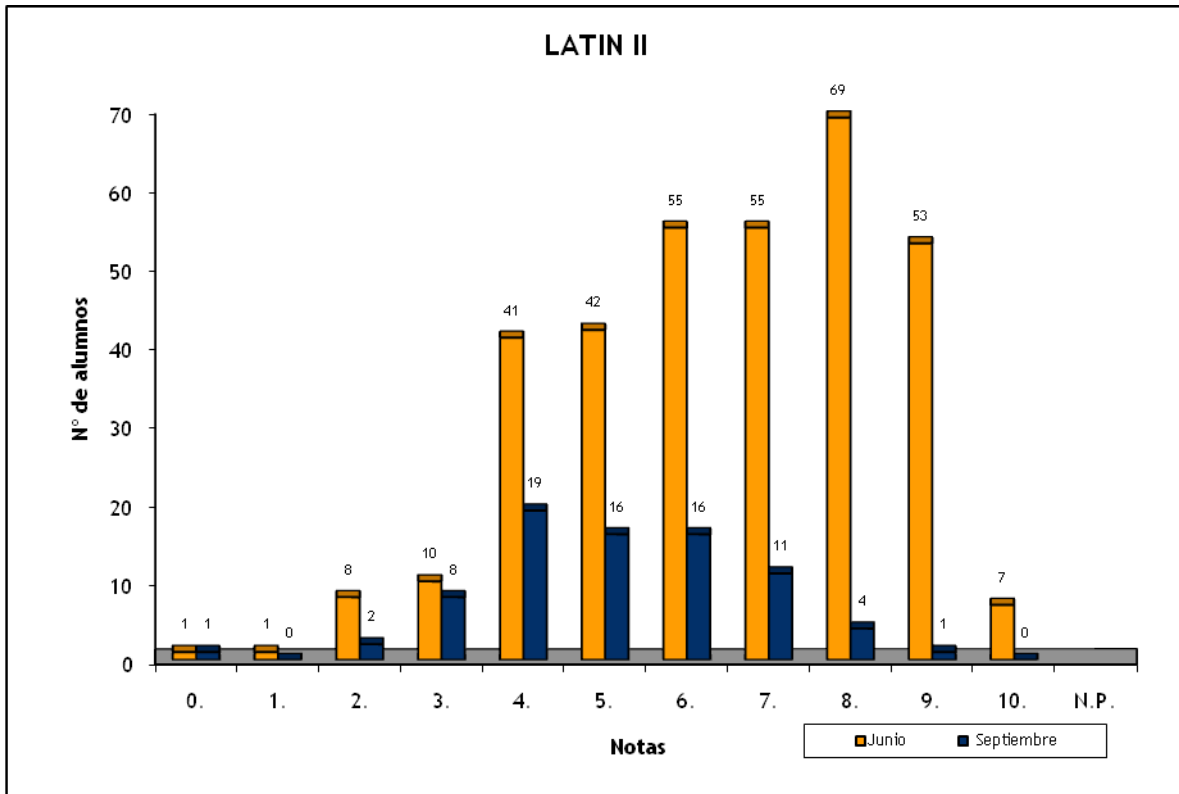

Notas	Junio	Septiembre
0.	1	1
1.	1	
2.	8	2
3.	10	8
4.	41	19
5.	42	16
6.	55	16
7.	55	11
8.	69	4
9.	53	1
10.	7	
Suma	342	78