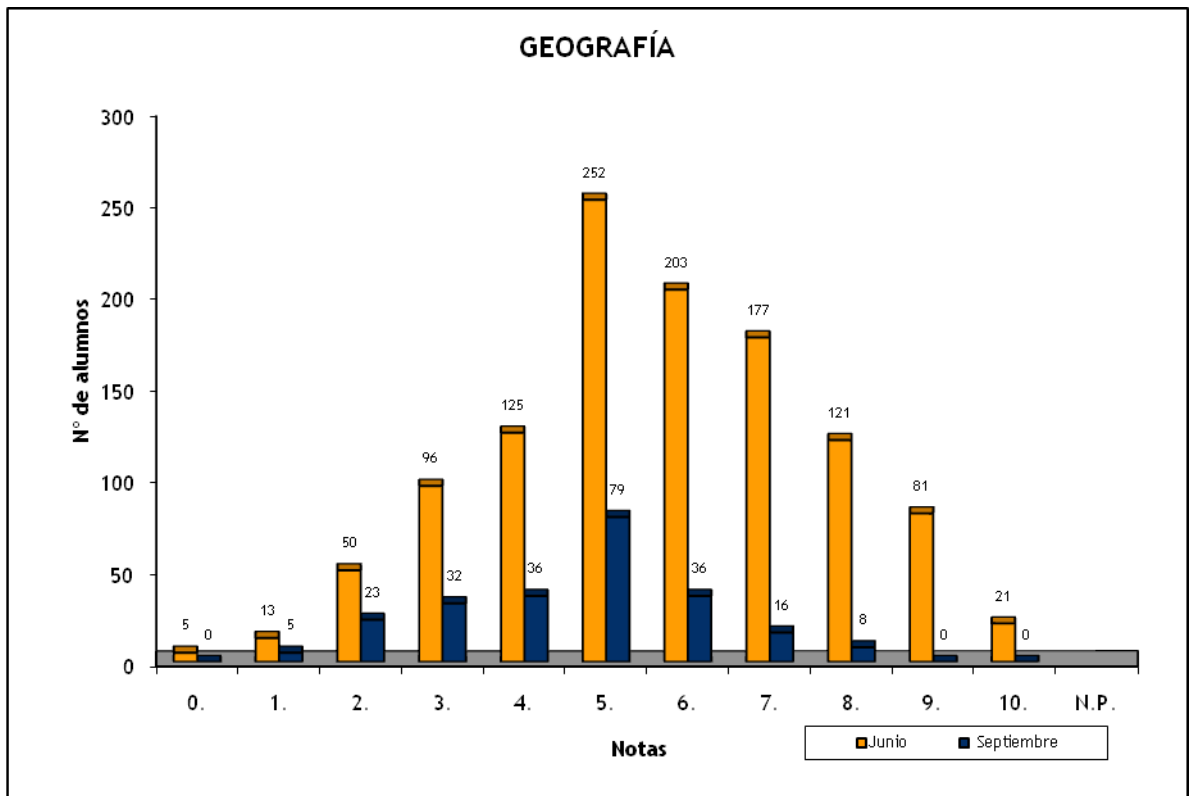

Notas	Junio	Septiembre
0.	5	
1.	13	5
2.	50	23
3.	96	32
4.	125	36
5.	252	79
6.	203	36
7.	177	16
8.	121	8
9.	81	
10.	21	
Suma	1.144	235