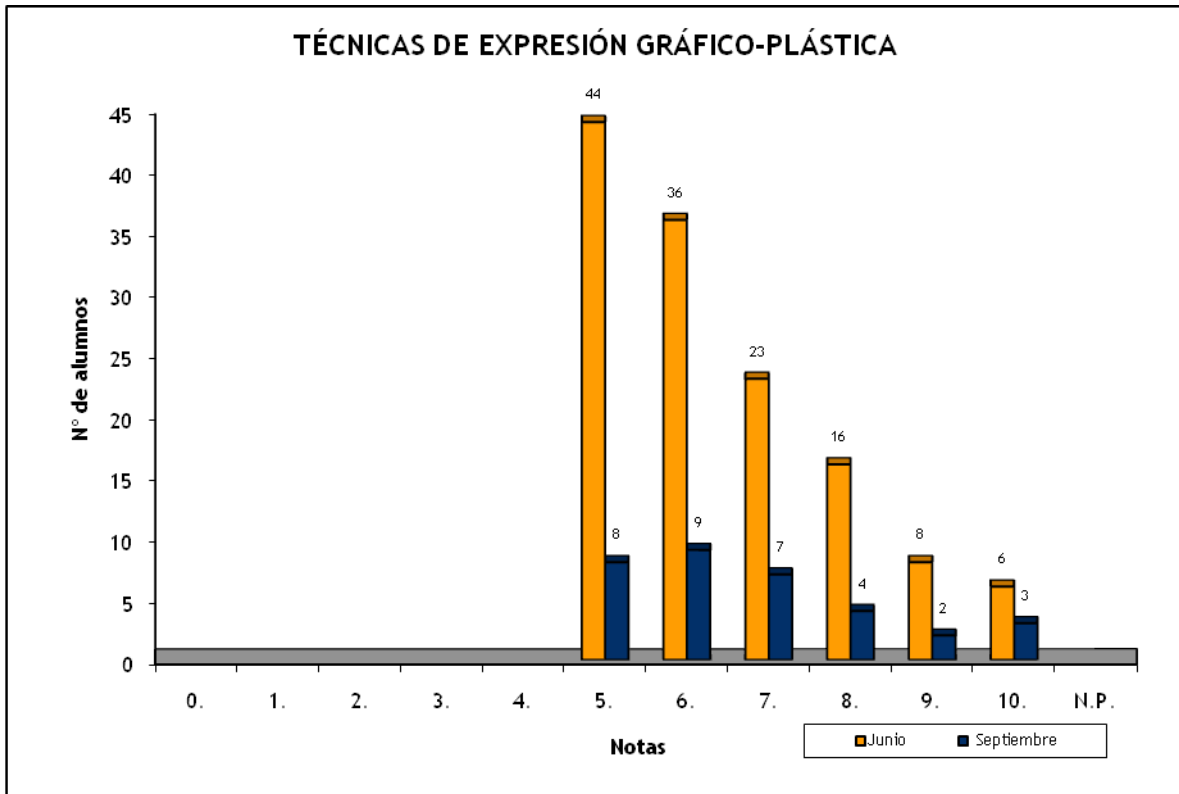

Notas	Junio	Septiembre
5.	44	8
6.	36	9
7.	23	7
8.	16	4
9.	8	2
10.	6	3
Suma	133	33