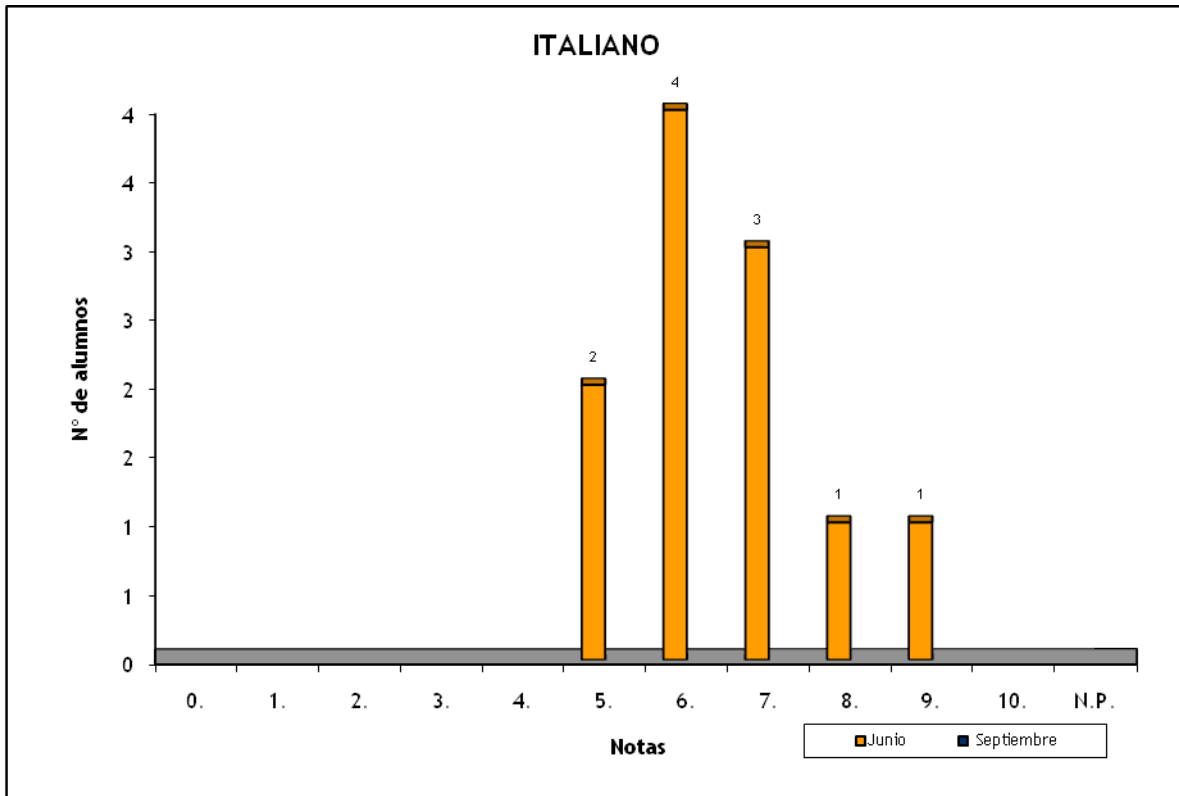

Notas	Junio	Septiembre
5.	2	
6.	4	
7.	3	
8.	1	
9.	1	
Suma