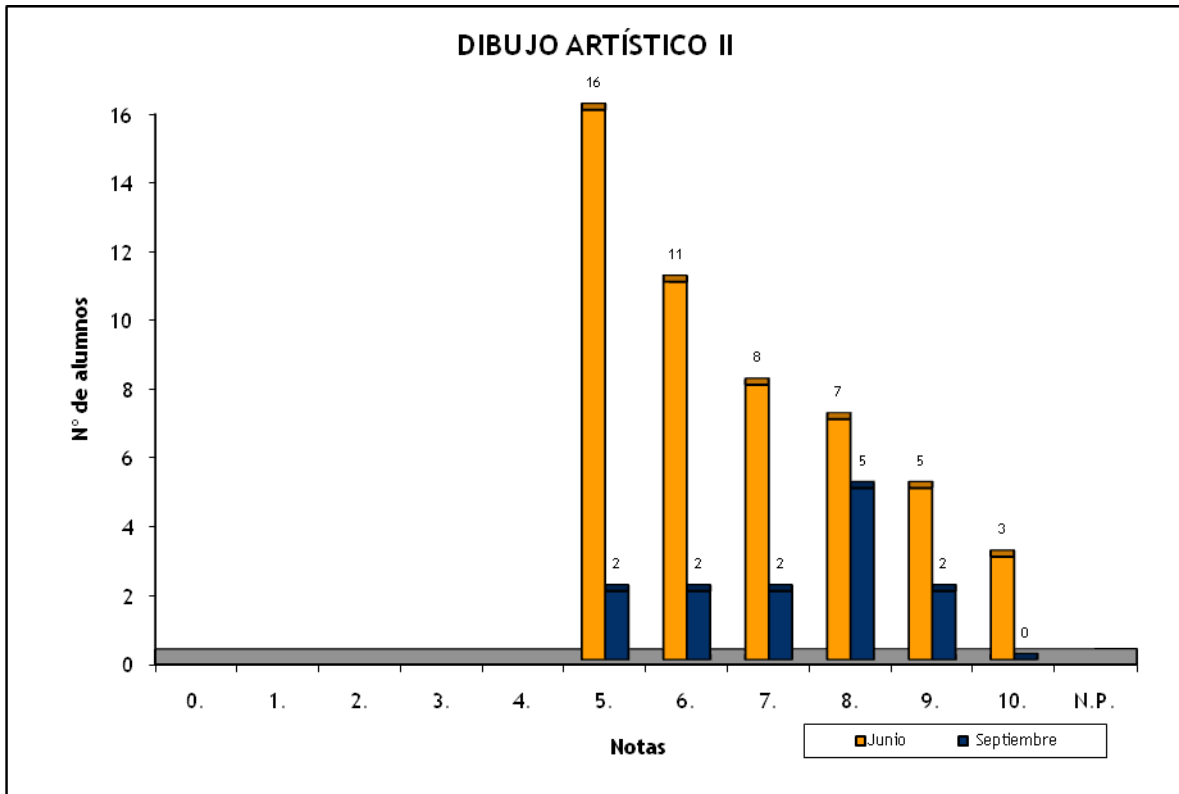

Notas	Junio	Septiembre
5.	16	2
6.	11	2
7.	8	2
8.	7	5
9.	5	2
10.	3	
Suma	50	13