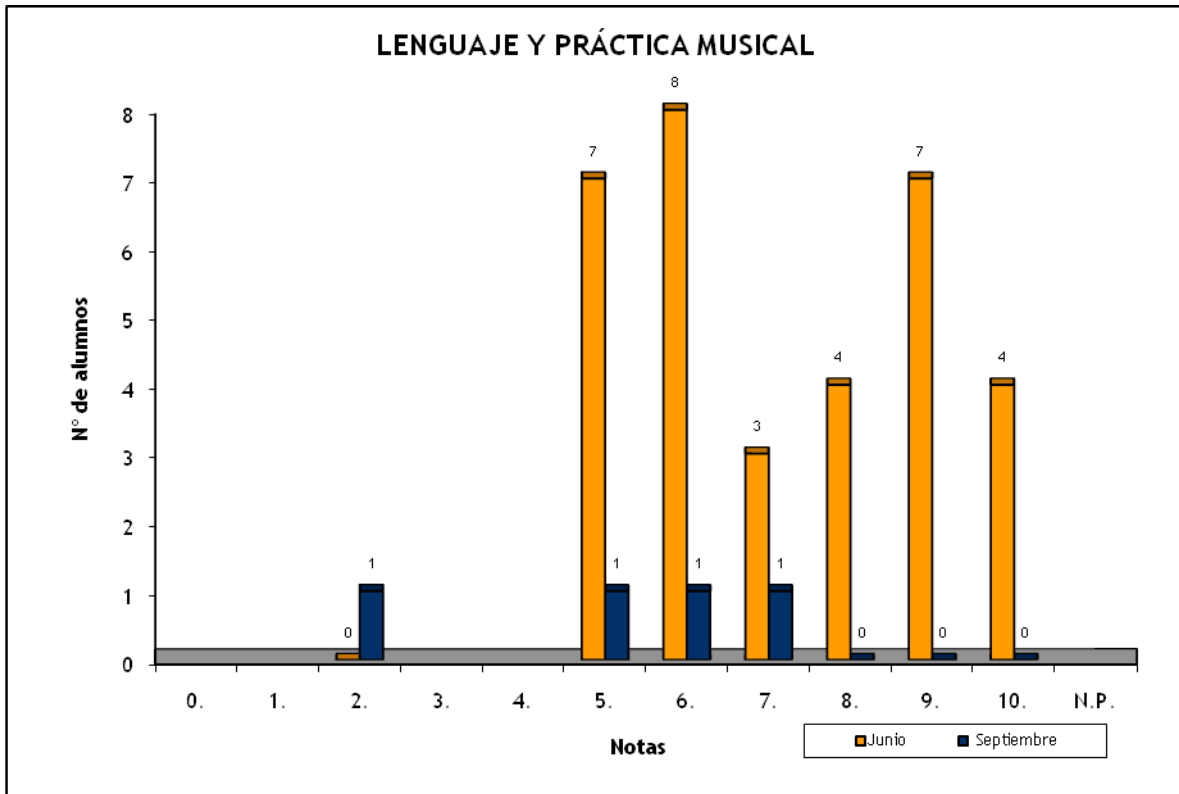

Notas	Junio	Septiembre
2.		1
5.	7	1
6.	8	1
7.	3	1
8.	4	
9.	7	
10.	4	
Suma	33	4