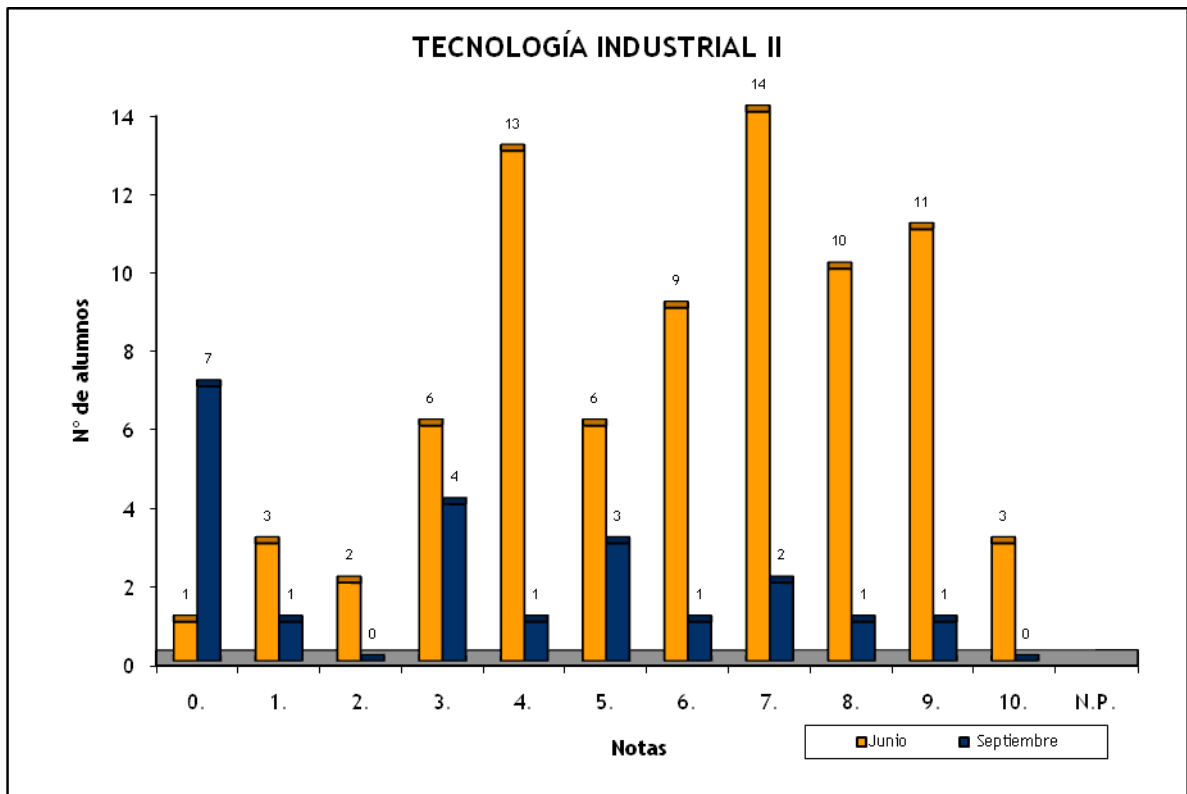

Notas	Junio		Septiembre	
	Junio	Septiembre	Junio	Septiembre
0.	1	7		
1.	3	1		
2.	2			
3.	6	4		
4.	13	1		
5.	6	3		
6.	9	1		
7.	14	2		
8.	10	1		
9.	11	1		
10.	3			
Suma	78	21