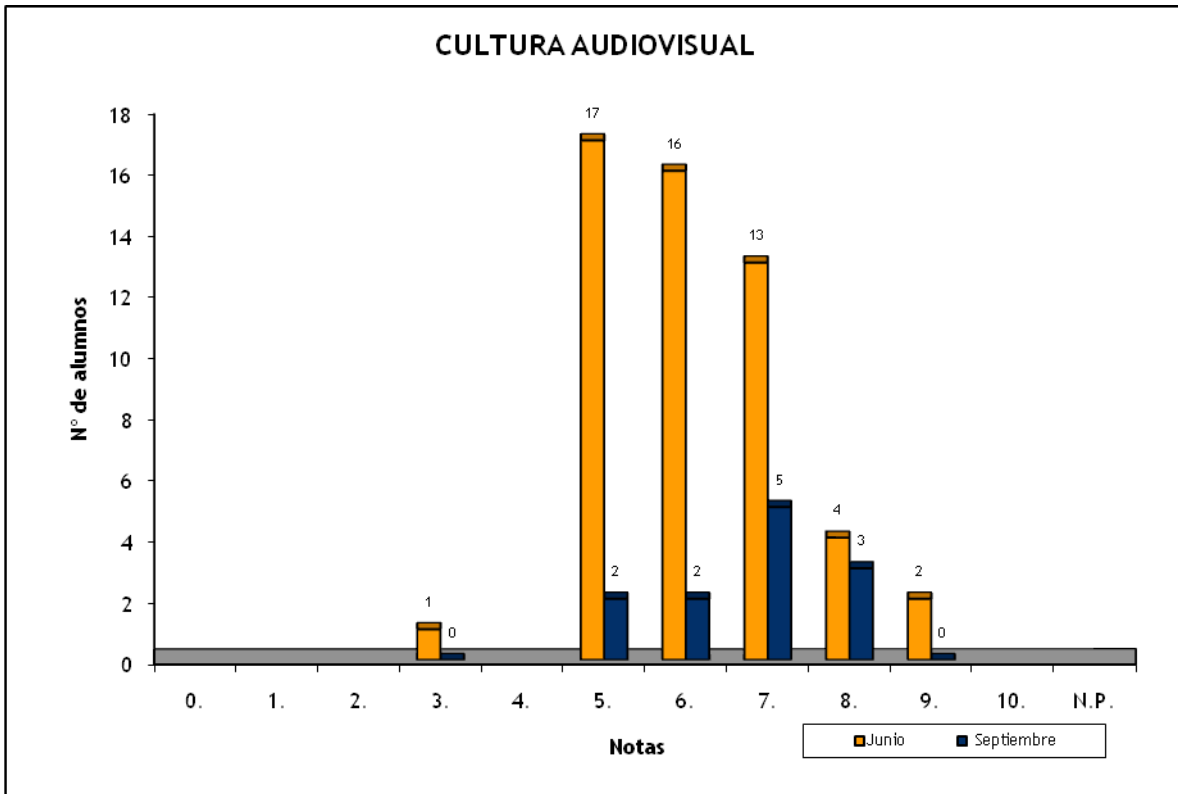

Notas	Junio	Septiembre
3.	1	
5.	17	2
6.	16	2
7.	13	5
8.	4	3
9.	2	
Suma	53	12