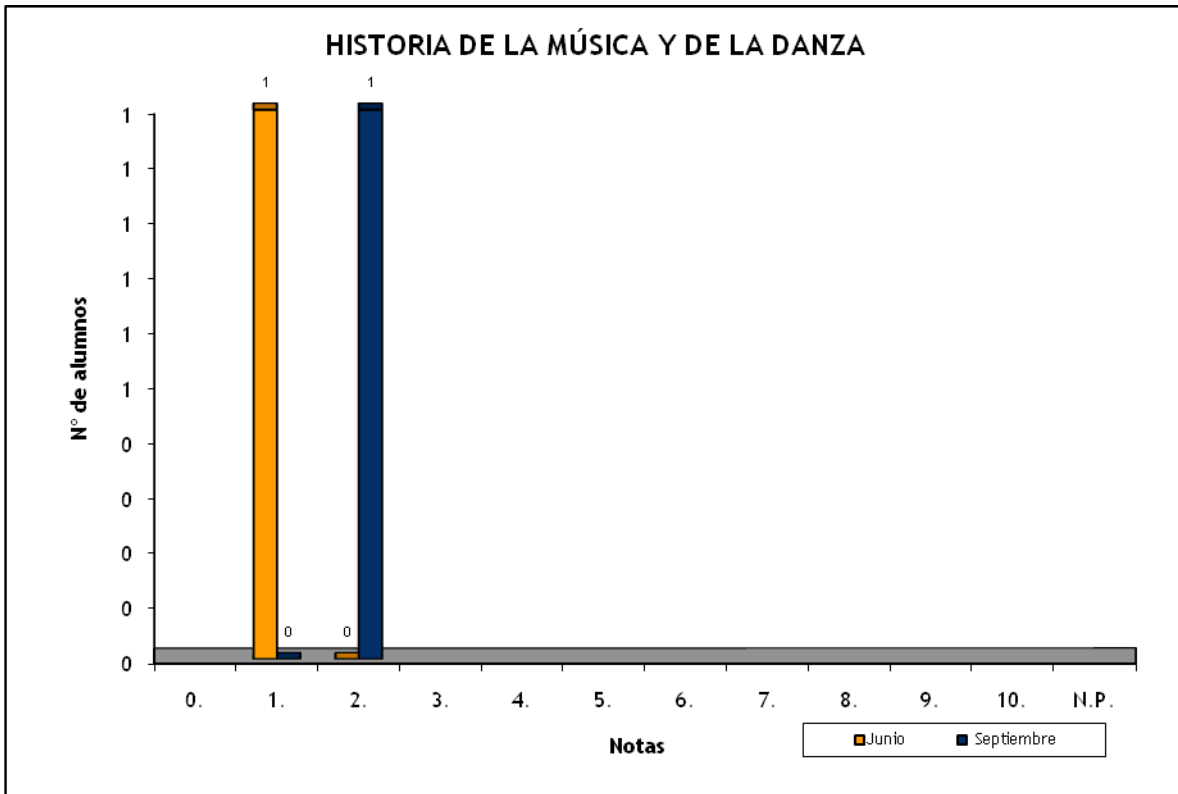

Notas	Junio	Septiembre
1.	1	
2.		1
Suma	1	1