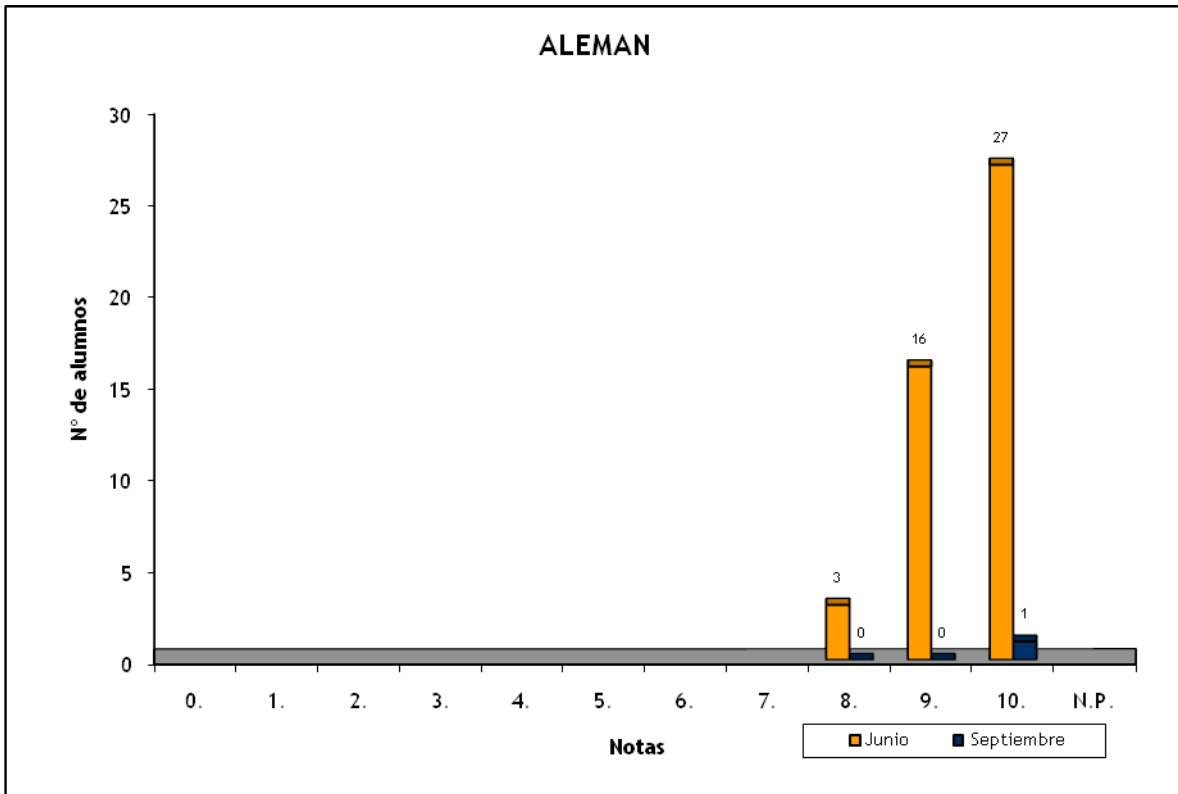

Notas	Junio	Septiembre
8.	3	
9.	16	
10.	27	1
Suma	46	1