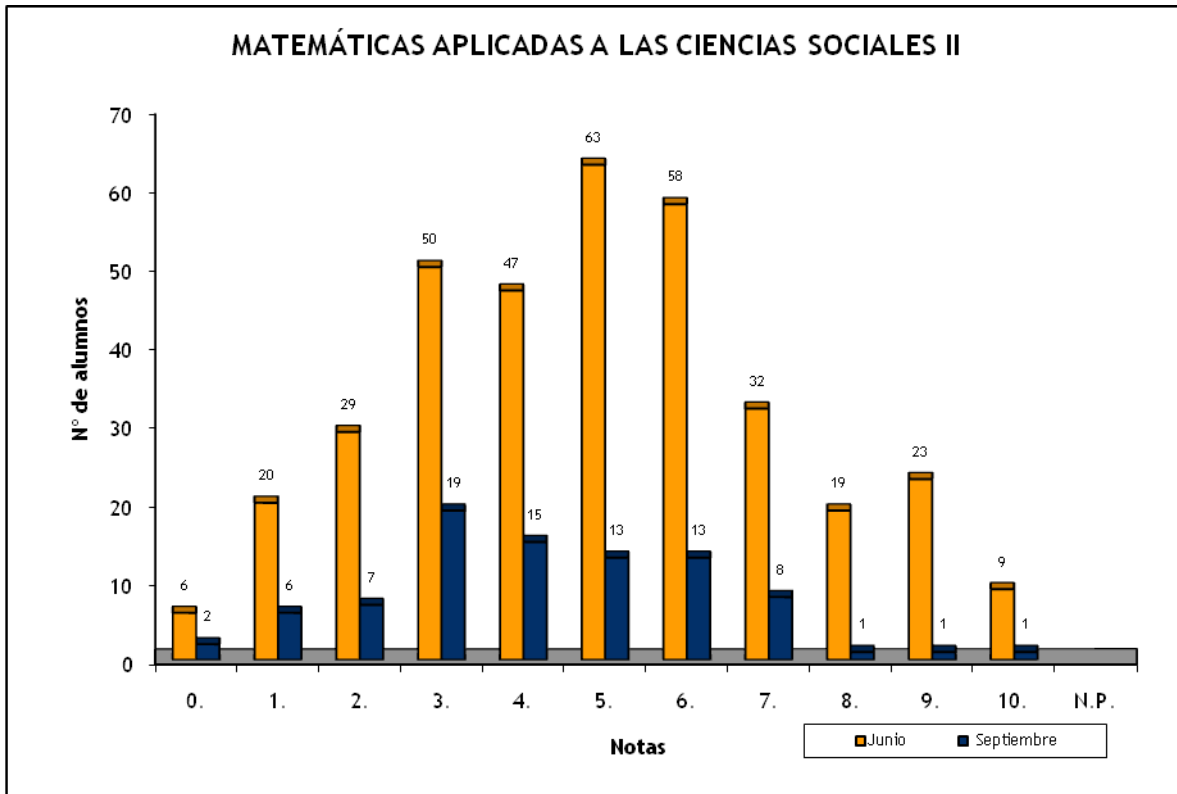

Notas	Junio	Septiembre
0.	6	2
1.	20	6
2.	29	7
3.	50	19
4.	47	15
5.	63	13
6.	58	13
7.	32	8
8.	19	1
9.	23	1
10.	9	1
Suma	356	86