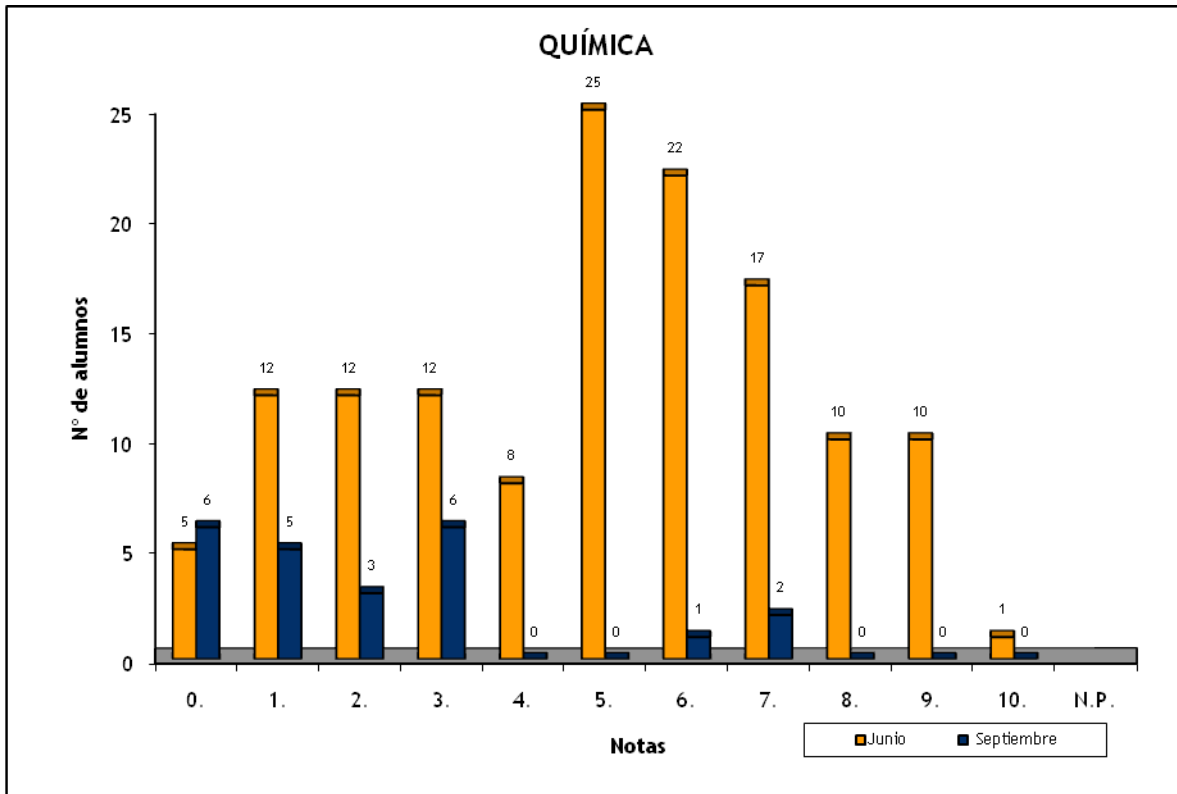

Notas	Junio	Septiembre
0.	5	6
1.	12	5
2.	12	3
3.	12	6
4.	8	
5.	25	
6.	22	1
7.	17	2
8.	10	
9.	10	
10.	1	
Suma	134	23