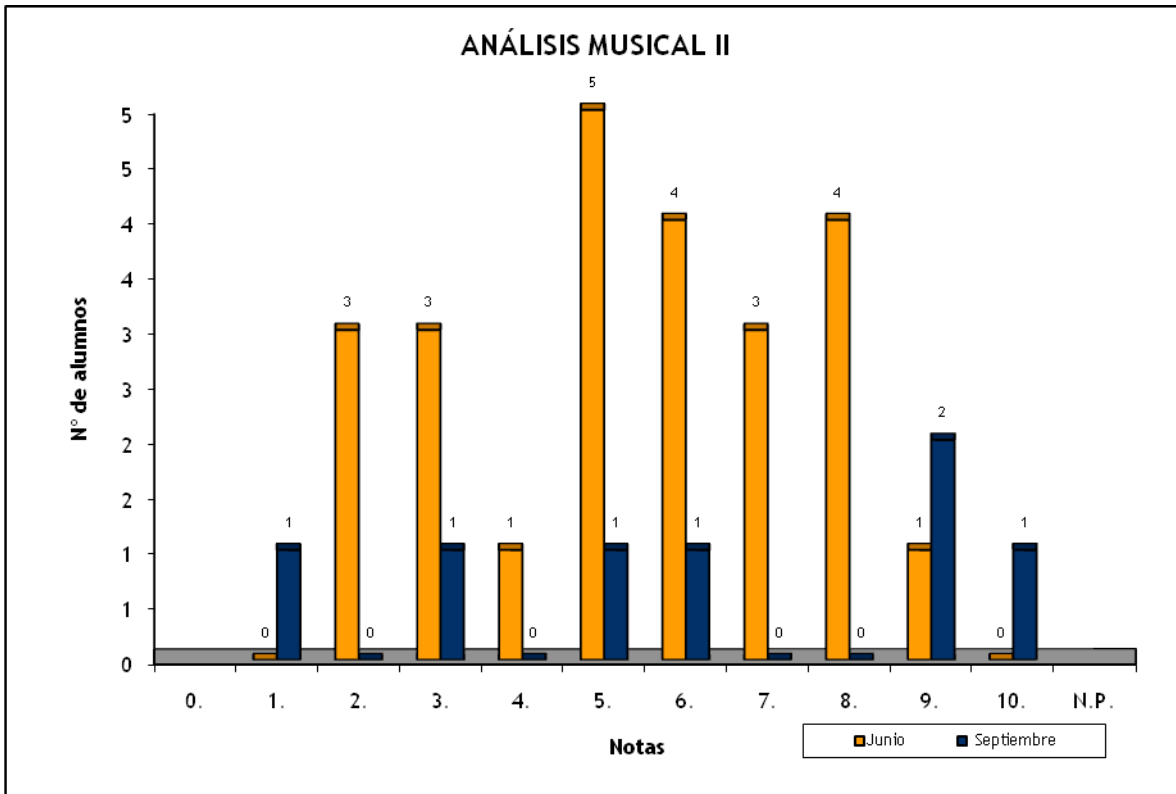

Notas	Junio	Septiembre
1.		1
2.	3	
3.	3	1
4.	1	
5.	5	1
6.	4	1
7.	3	
8.	4	
9.	1	2
10.		1
Suma	24	7