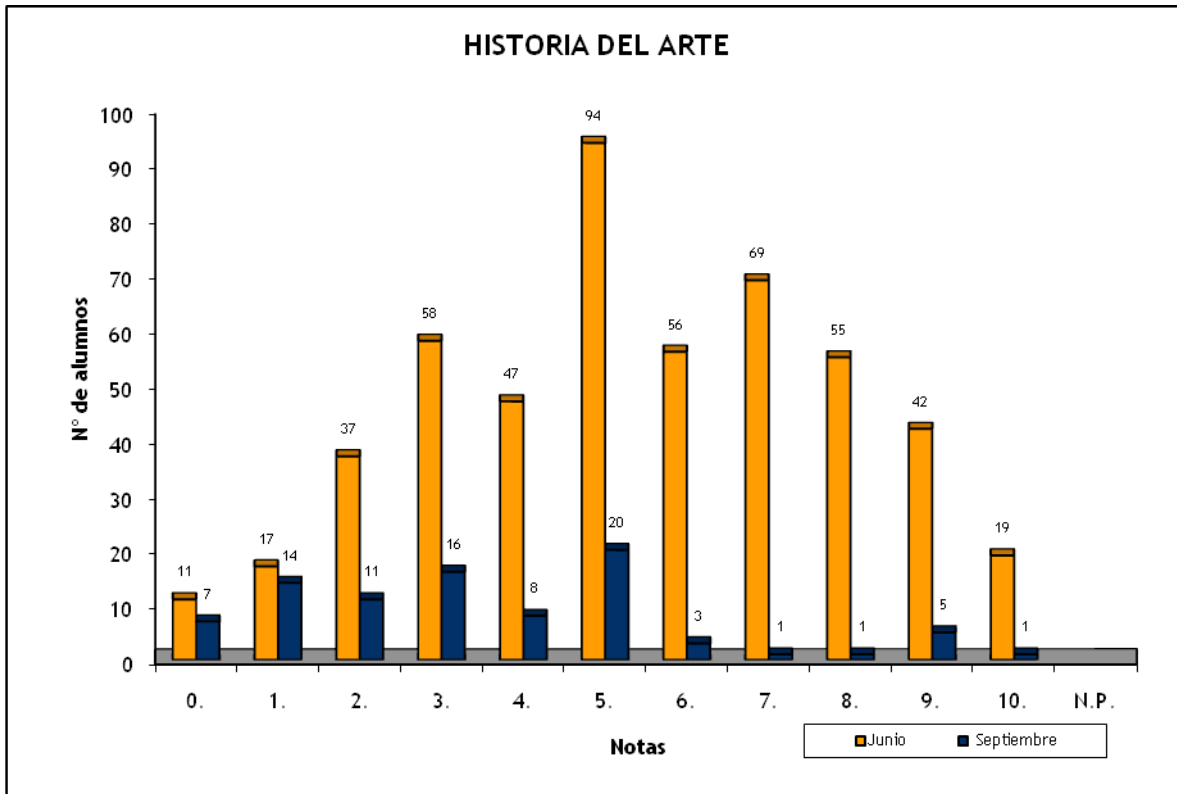

Notas	Junio	Septiembre
0.	11	7
1.	17	14
2.	37	11
3.	58	16
4.	47	8
5.	94	20
6.	56	3
7.	69	1
8.	55	1
9.	42	5
10.	19	1
Suma	505	87