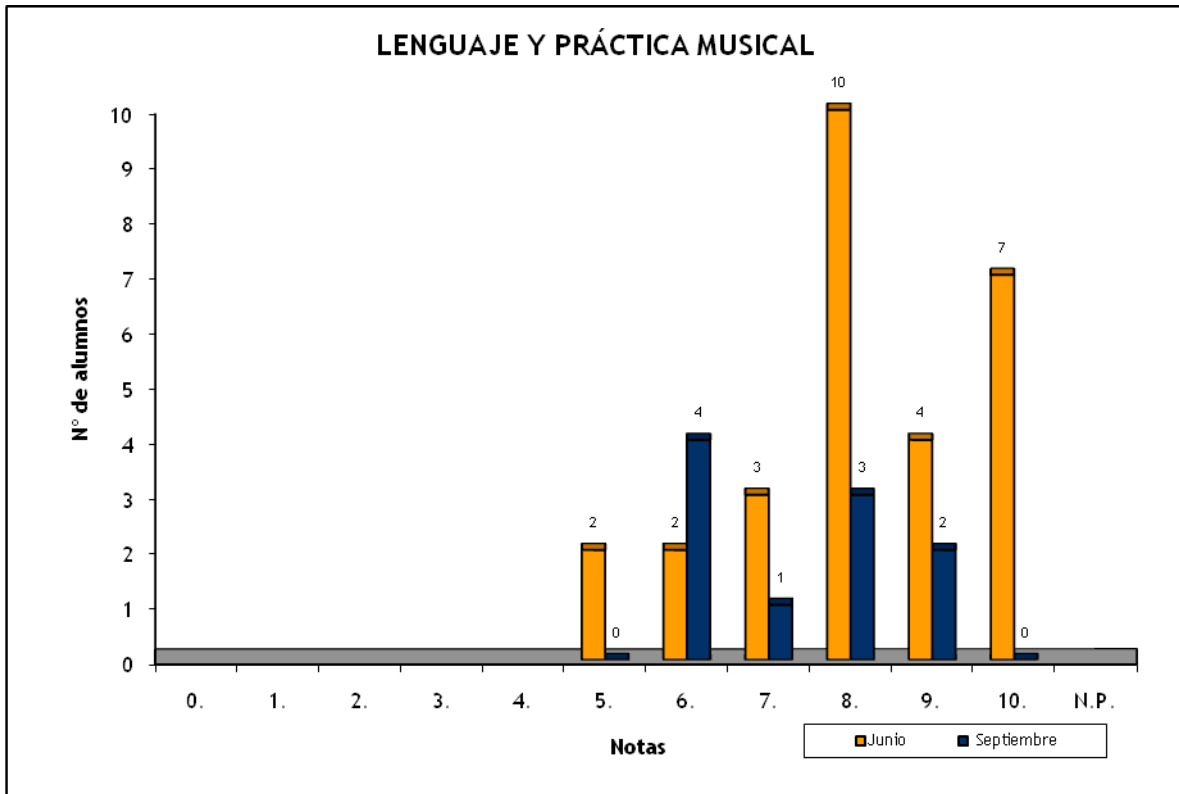

Notas	Junio	Septiembre
5.	2	
6.	2	4
7.	3	1
8.	10	3
9.	4	2
10.	7	
Suma	28	10