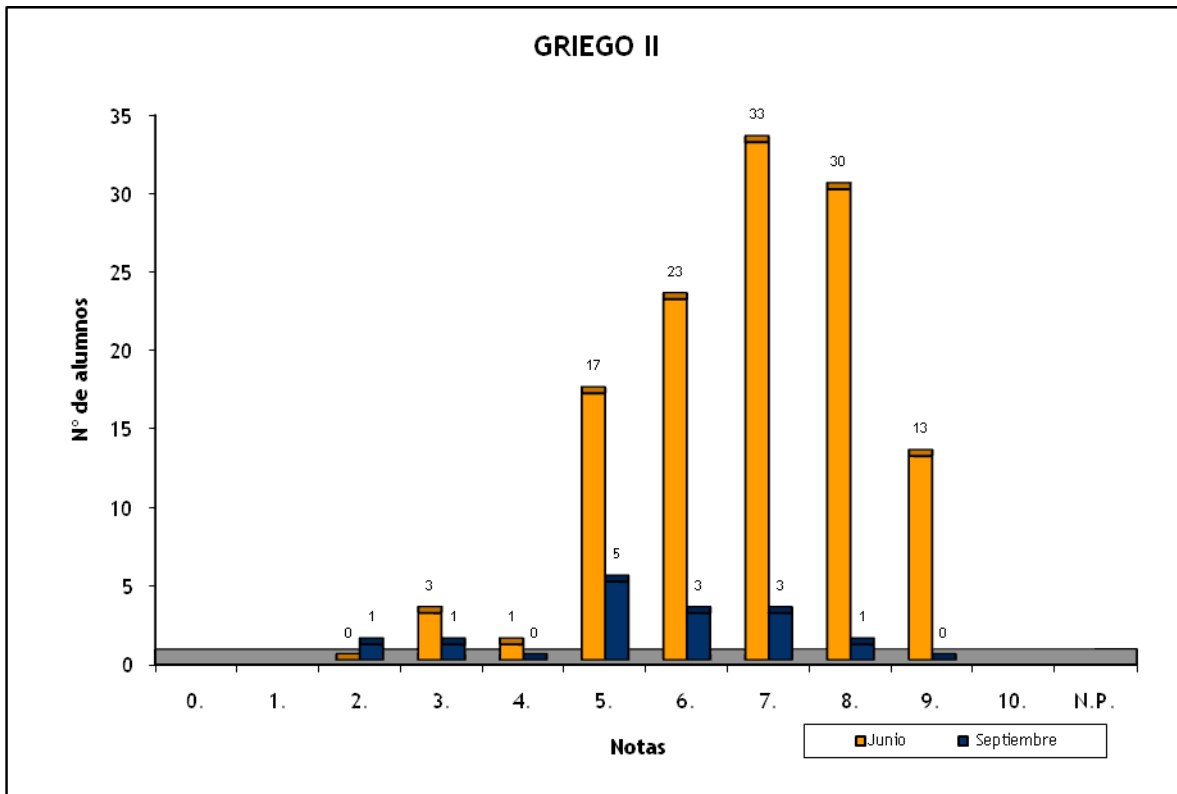

CORRECTORES	Nº Alumnos		Nota media P.A.U.	
	Junio	Septiembre	Junio	Septiembre
01	63	8	7,320	5,580
02	57	6	6,978	5,792
Suma	120	14		

	Total	%	Total	%
	Junio		Septiembre	
Nº de exámenes	120		14	
Nota media	7,157		5,671	
Nº de aprobados	116	96,67%	12	85,71%
Nº de suspendidos	4	3,33%	2	14,29%
Nº de no presentados				

Notas	Junio	Septiembre
2.		1
3.	3	1
4.	1	
5.	17	5
6.	23	3
7.	33	3
8.	30	1
9.	13	
Suma	120	14