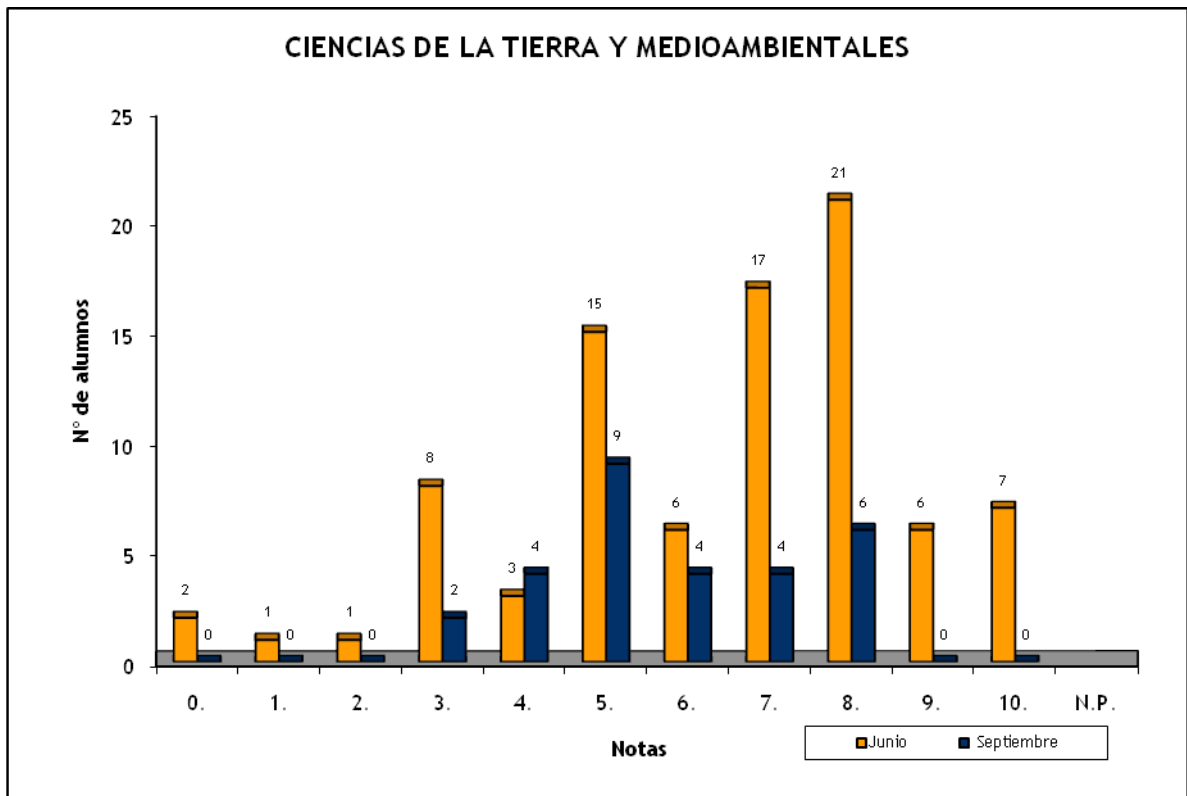

Notas	Junio	Septiembre
0.	2	
1.	1	
2.	1	
3.	8	2
4.	3	4
5.	15	9
6.	6	4
7.	17	4
8.	21	6
9.	6	
10.	7	
Suma	87	29