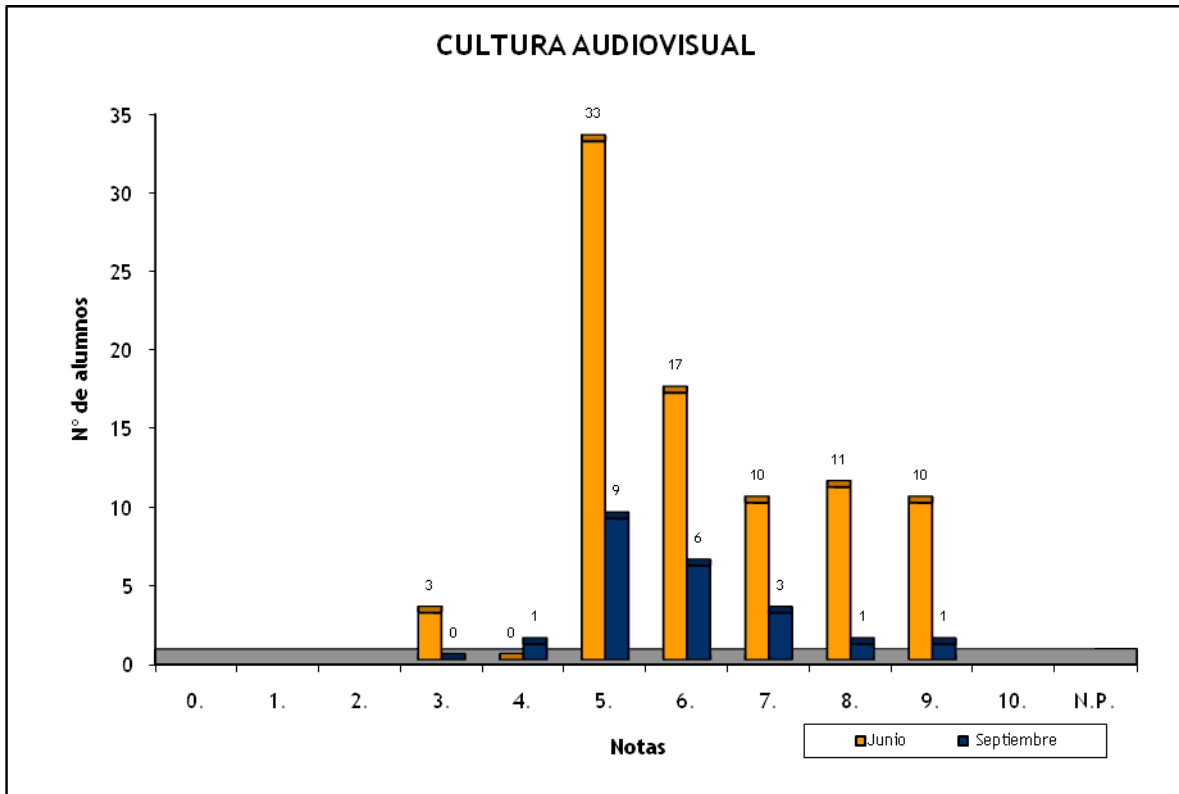

Notas	Junio	Septiembre
3.	3	
4.		1
5.	33	9
6.	17	6
7.	10	3
8.	11	1
9.	10	1
Suma	84	21