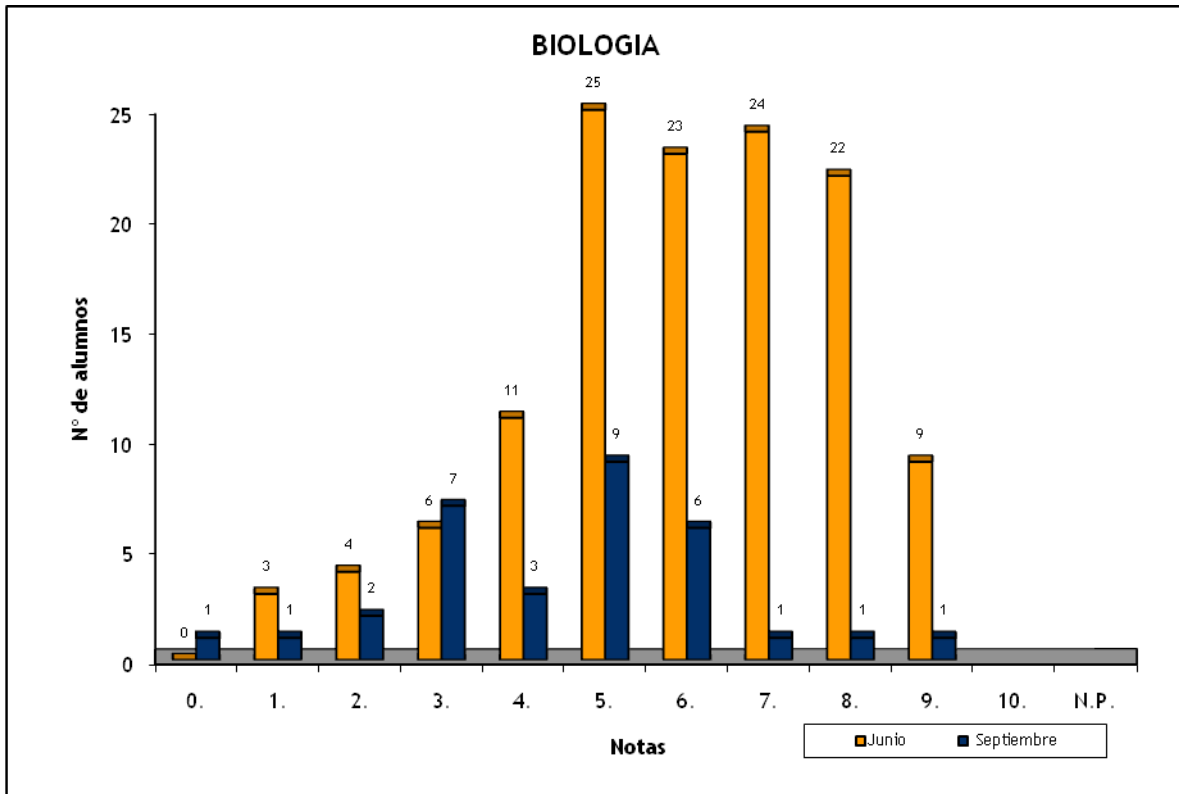

Notas	Junio	Septiembre
0.		1
1.	3	1
2.	4	2
3.	6	7
4.	11	3
5.	25	9
6.	23	6
7.	24	1
8.	22	1
9.	9	1
Suma	127	32