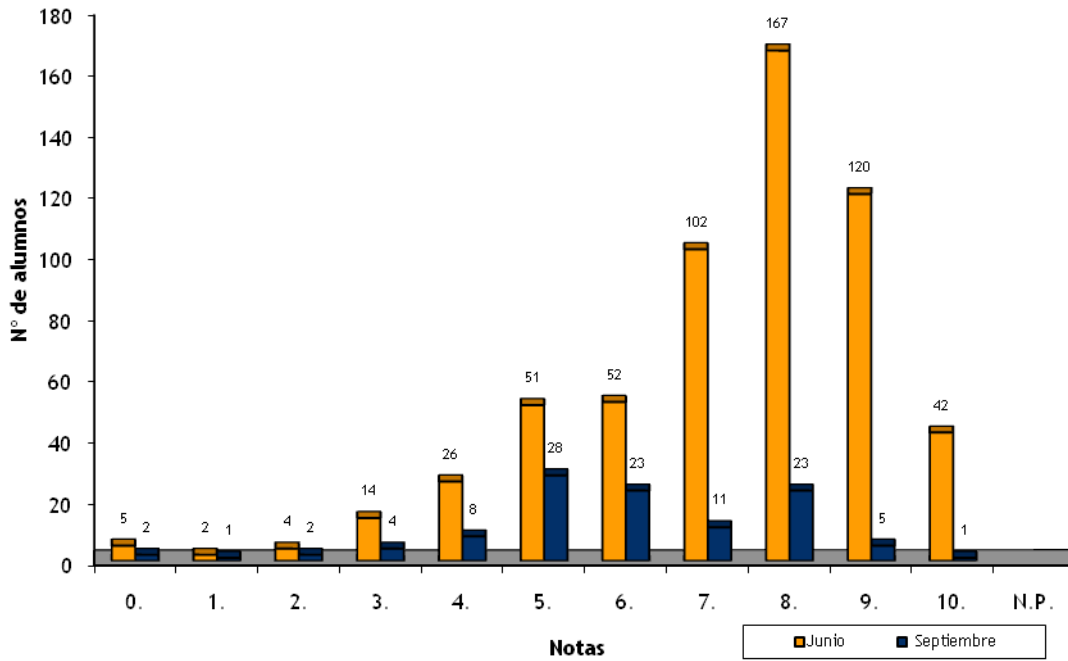

CIENCIAS DE LA TIERRA Y MEDIOAMBIENTALES

Notas	Junio	Septiembre
0.	5	2
1.	2	1
2.	4	2
3.	14	4
4.	26	8
5.	51	28
6.	52	23
7.	102	11
8.	167	23
9.	120	5
10.	42	1
Suma	585	108