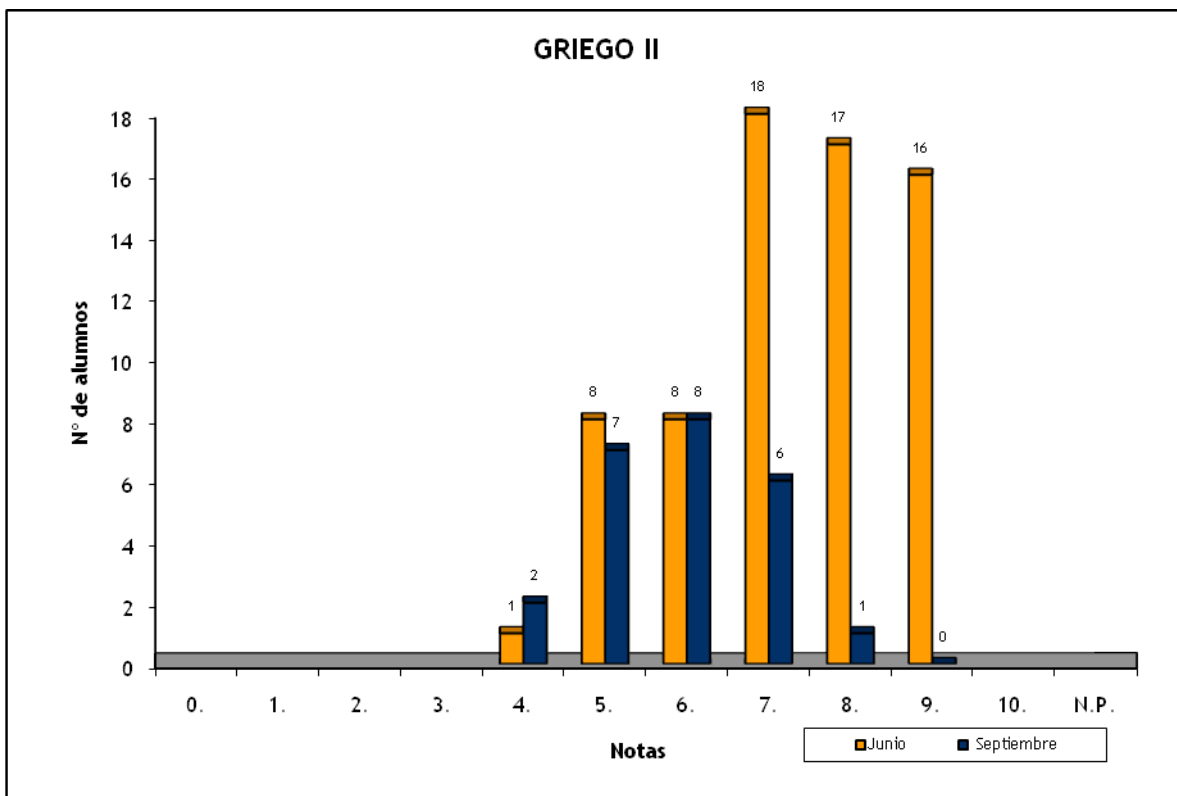

Total		%	
	Junio		Septiembre	
	Total	%	Total	%
Nº de exámenes	68		24	
Nota media	7,637		6,125	
Nº de aprobados	67	98,53%	22	91,67%
Nº de suspendidos	1	1,47%	2	8,33%
Nº de no presentados				

Notas	Junio	Septiembre
4.	1	2
5.	8	7
6.	8	8
7.	18	6
8.	17	1
9.	16	
Suma	68	24