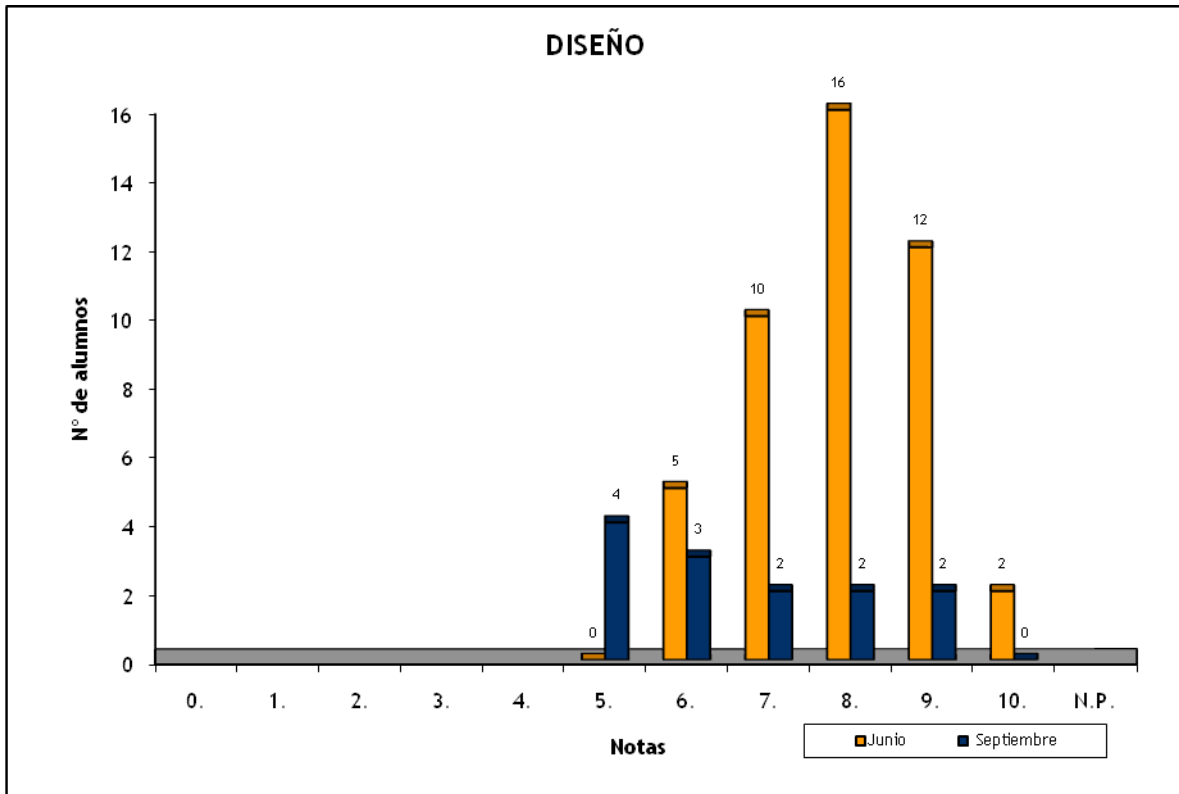

Notas	Junio	Septiembre
5.		4
6.	5	3
7.	10	2
8.	16	2
9.	12	2
10.	2	
Suma	45	13