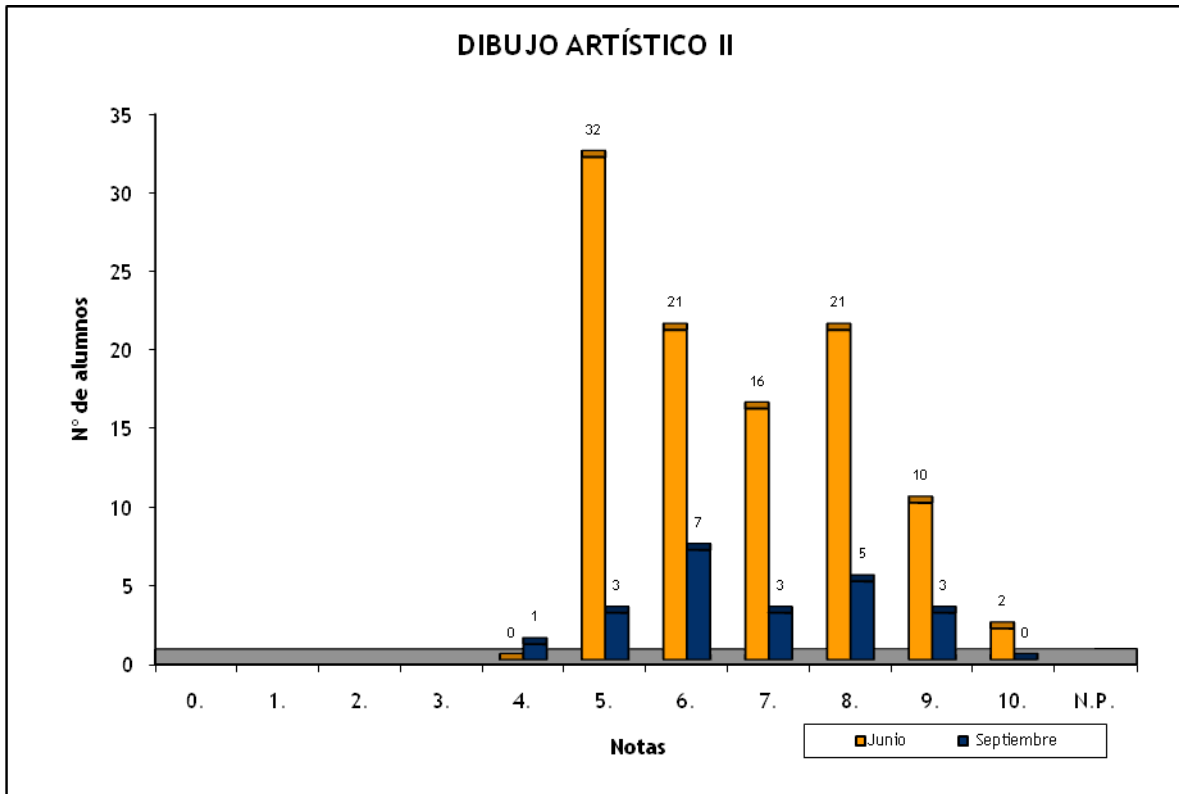

Notas	Junio	Septiembre
4.		1
5.	32	3
6.	21	7
7.	16	3
8.	21	5
9.	10	3
10.	2	
Suma	102	22