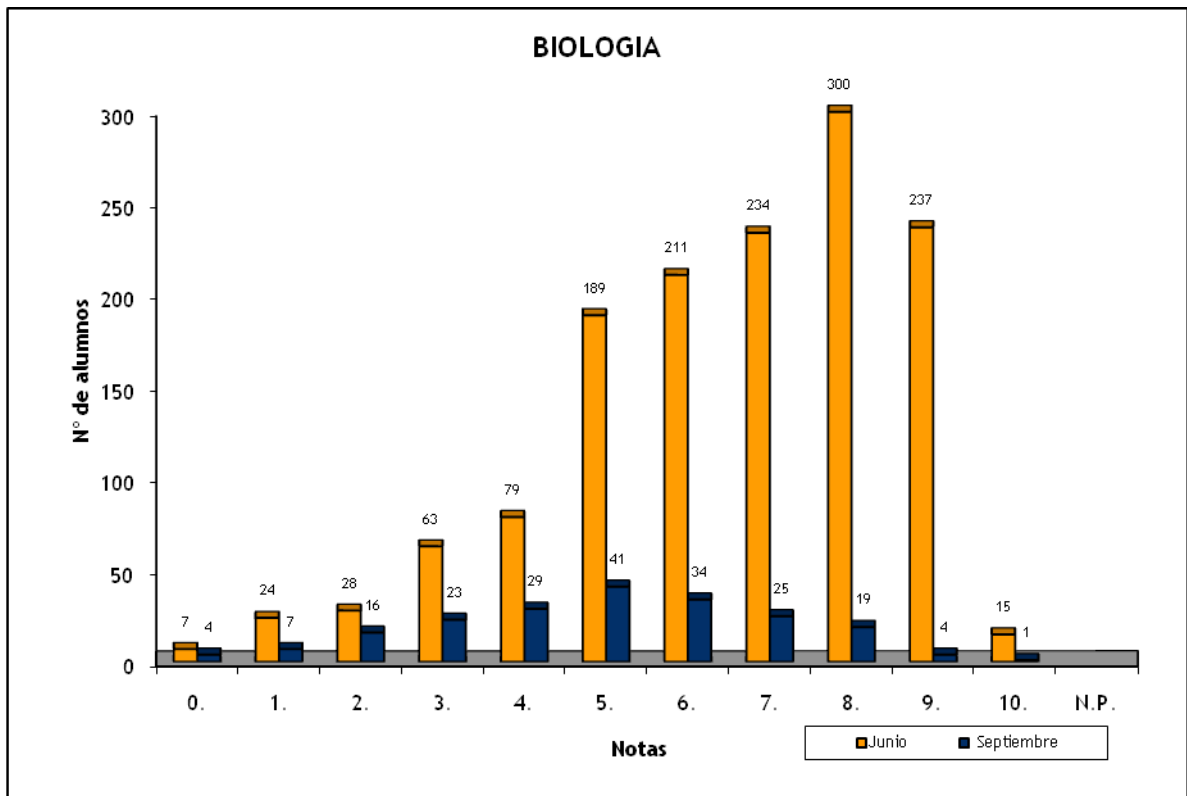

Notas	Junio	Septiembre
0.	7	4
1.	24	7
2.	28	16
3.	63	23
4.	79	29
5.	189	41
6.	211	34
7.	234	25
8.	300	19
9.	237	4
10.	15	1
Suma	1.387	203