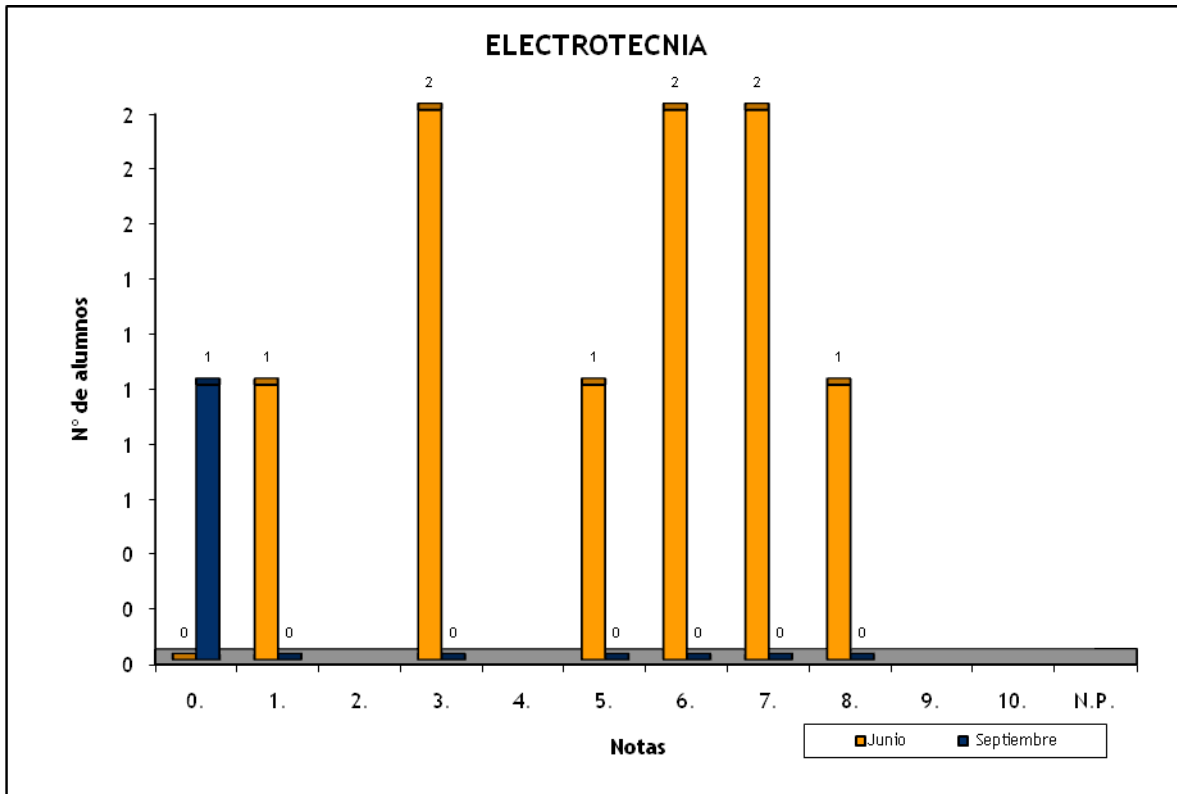

Notas	Junio	Septiembre
0.		1
1.	1	
3.	2	
5.	1	
6.	2	
7.	2	
8.	1	
Suma	9	1