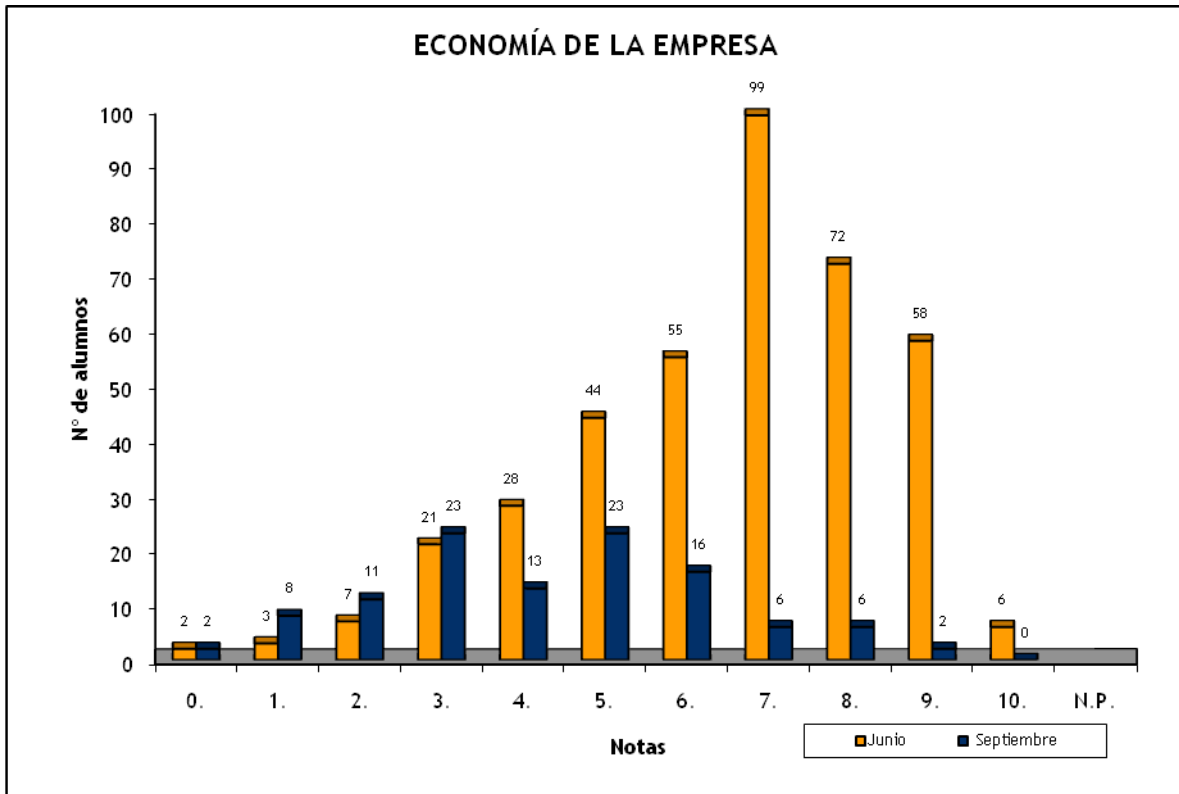

Notas	Junio	Septiembre
0.	2	2
1.	3	8
2.	7	11
3.	21	23
4.	28	13
5.	44	23
6.	55	16
7.	99	6
8.	72	6
9.	58	2
10.	6	0
Suma	395	110