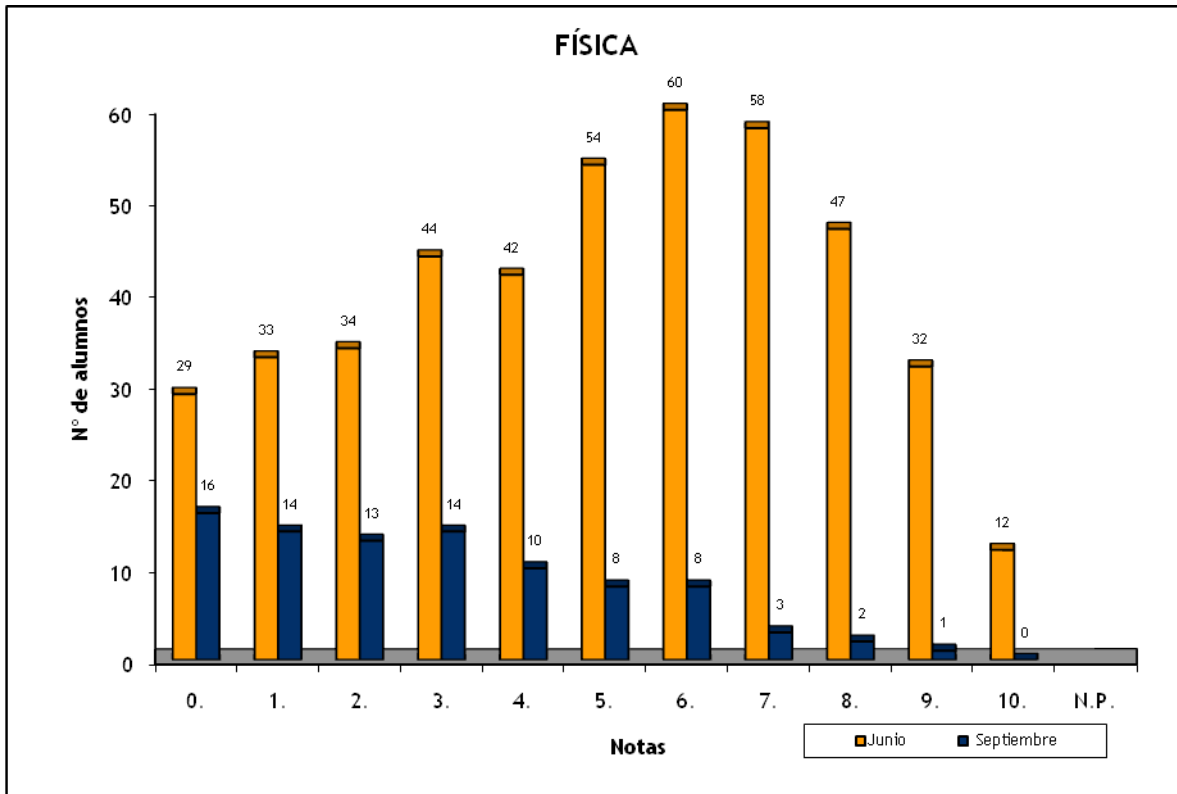

Notas	Junio	Septiembre
0.	29	16
1.	33	14
2.	34	13
3.	44	14
4.	42	10
5.	54	8
6.	60	8
7.	58	3
8.	47	2
9.	32	1
10.	12	0
Suma	445	89