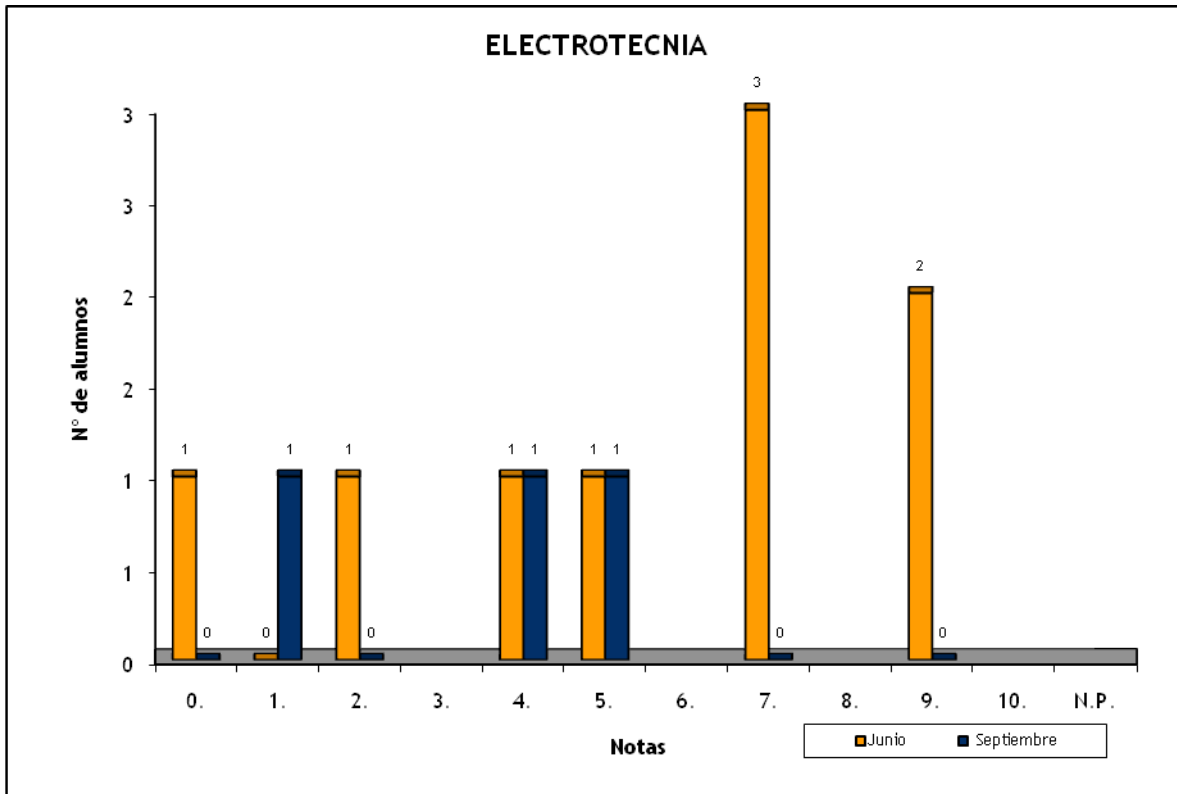

Notas	Junio	Septiembre
0.	1	
1.		1
2.	1	
4.	1	1
5.	1	1
7.	3	
8.		
9.	2	
Suma	9	3