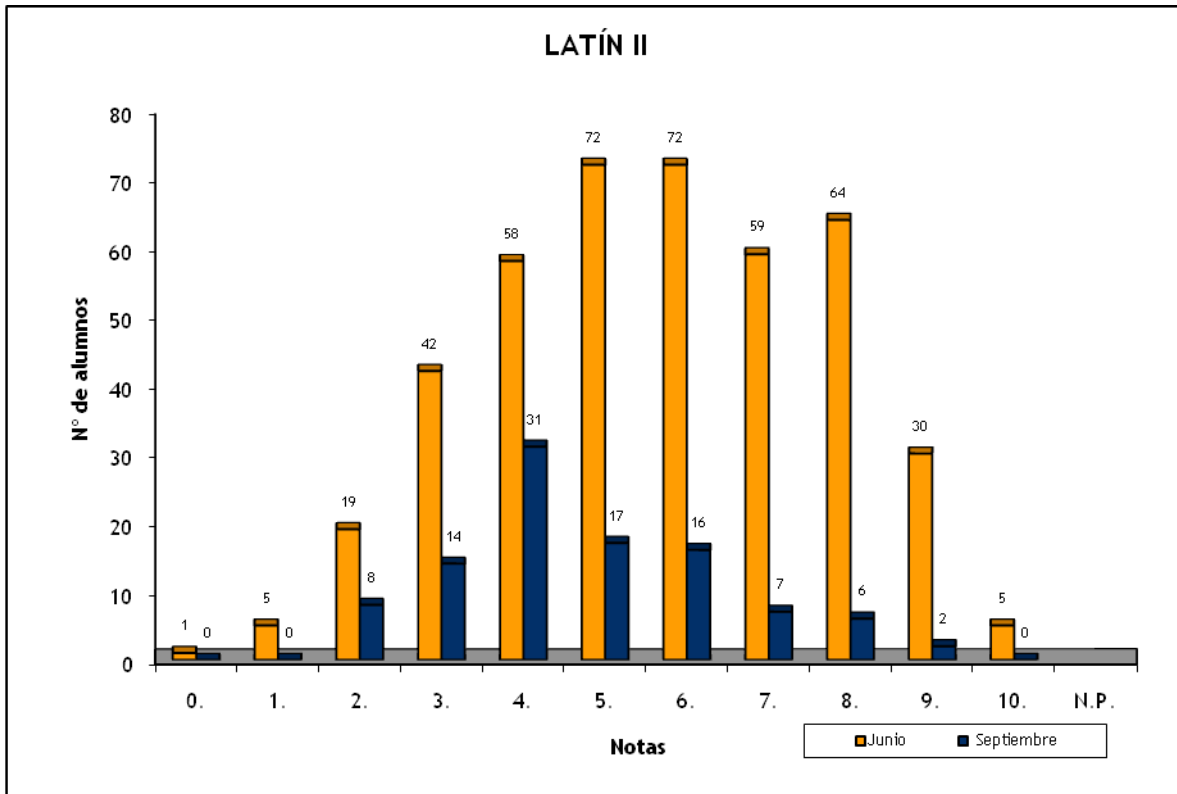

Notas	Junio	Septiembre
0.	1	
1.	5	
2.	19	8
3.	42	14
4.	58	31
5.	72	17
6.	72	16
7.	59	7
8.	64	6
9.	30	2
10.	5	
Suma	427	101