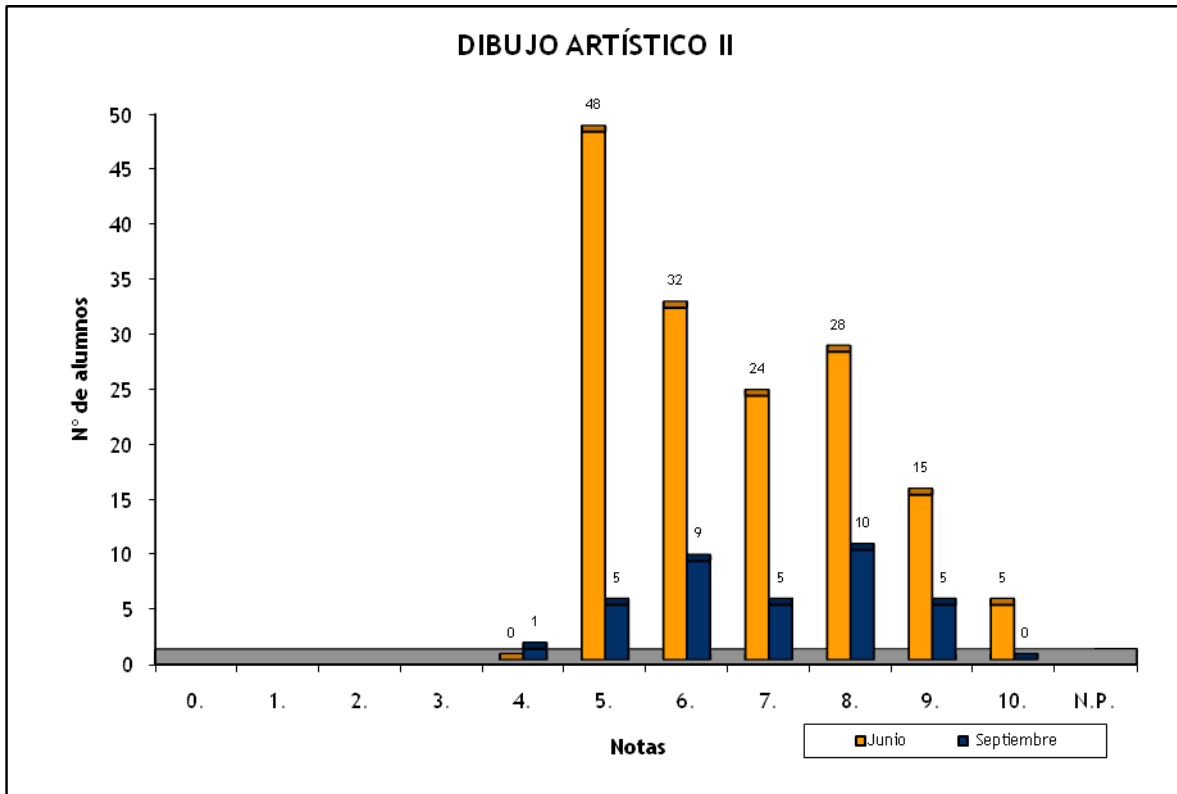

Notas	Junio	Septiembre
4.		1
5.	48	5
6.	32	9
7.	24	5
8.	28	10
9.	15	5
10.	5	
Suma	152	35