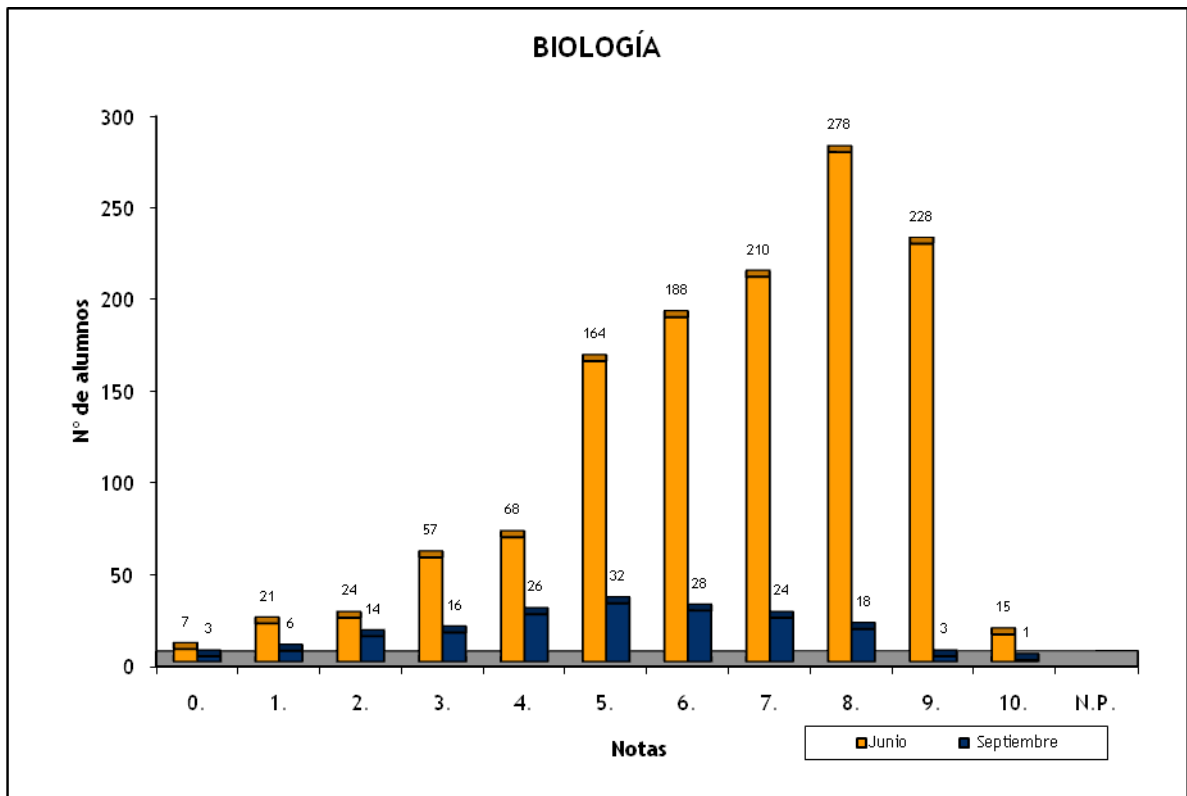

Notas	Junio	Septiembre
0.	7	3
1.	21	6
2.	24	14
3.	57	16
4.	68	26
5.	164	32
6.	188	28
7.	210	24
8.	278	18
9.	228	3
10.	15	1
Suma	1.260	171