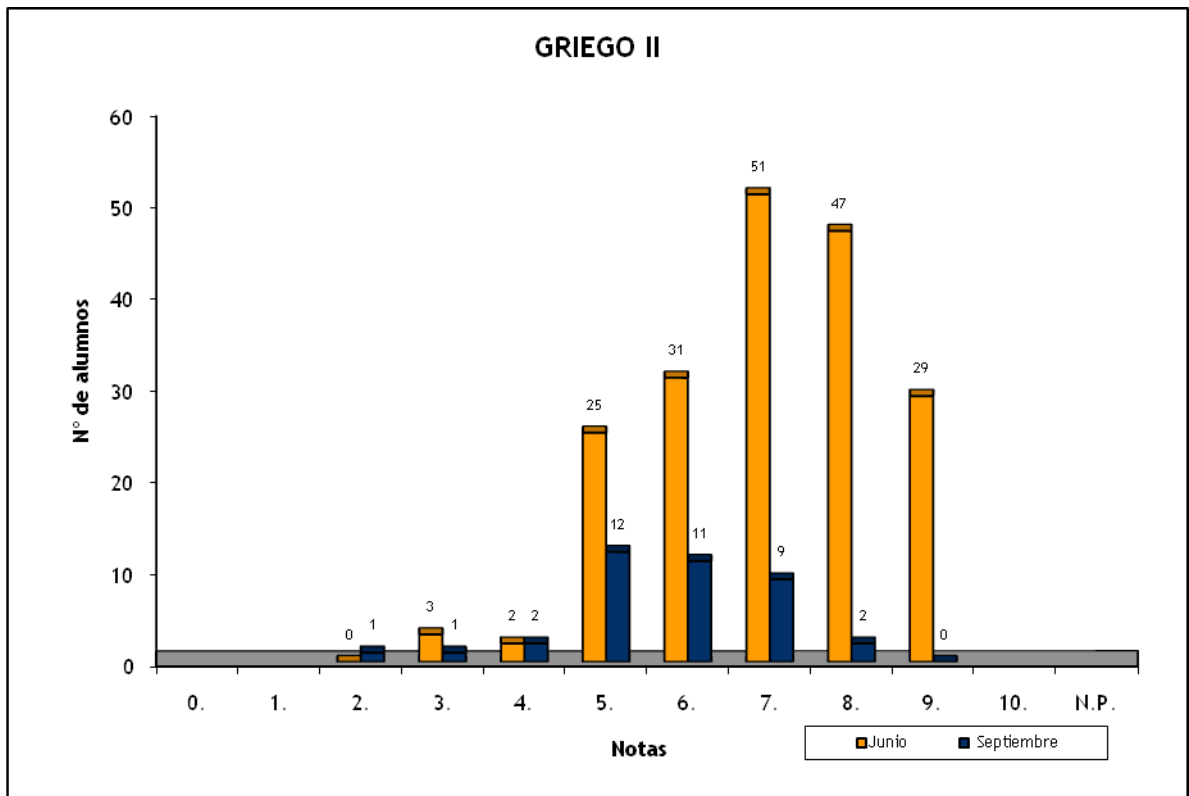

Notas	Junio	Septiembre
2.		1
3.	3	1
4.	2	2
5.	25	12
6.	31	11
7.	51	9
8.	47	2
9.	29	
Suma	188	38